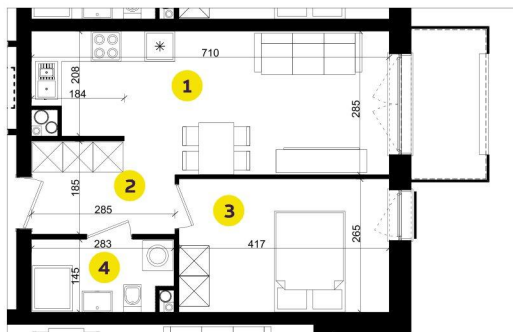

# MIESZKANIE D4F

Pow.: 37,52 m<sup>2</sup>

Piętro: 3

**NOWE  
ZŁOTNO**

1. Salon z aneksem	17,93 m <sup>2</sup>
2. Przedpokój	4,85 m <sup>2</sup>
3. Pokój	10,91 m <sup>2</sup>
4. Łazienka	3,83 m <sup>2</sup>

Powierzchnia: 37,52 m<sup>2</sup>

Balkon: 4,20 m<sup>2</sup>