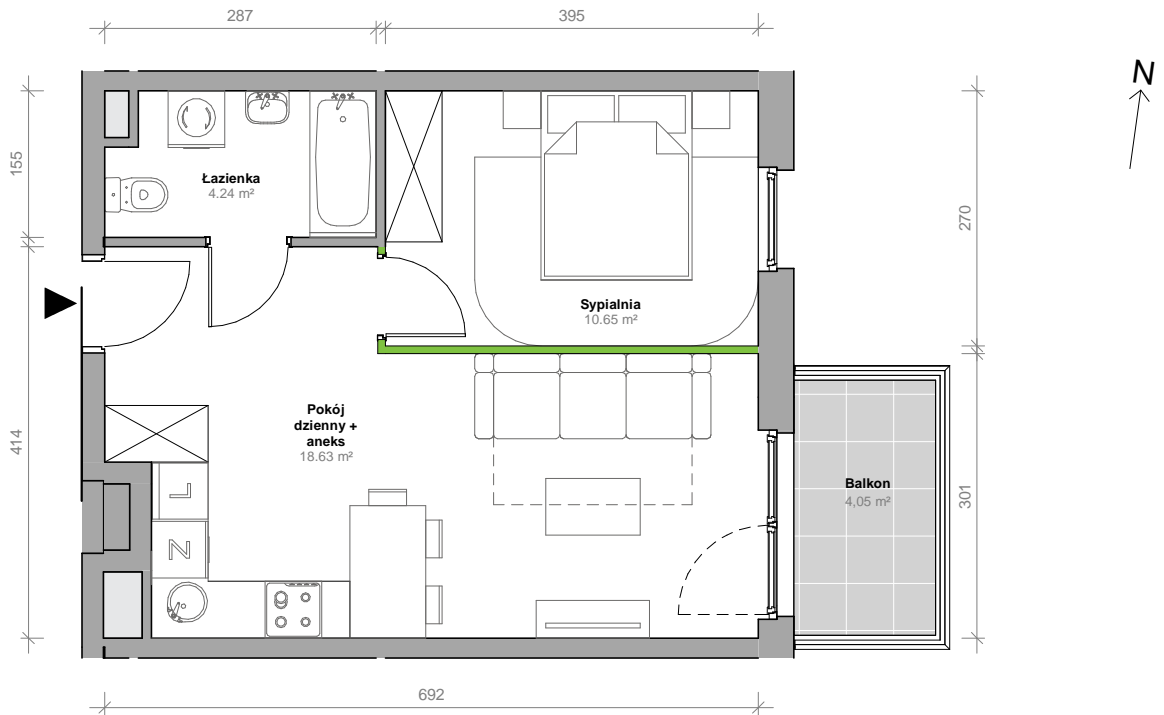

Przemyska Vita

H.3.M02

Powierzchnia **38,05 m²**

Piętro **3**

Aranżacja mieszkania jest przykładowa.

Powierzchnia użytkowa

nie uwzględnia powierzchni pod ścianami działowymi

Łazienka	4,24 m ²
Hol	4,53 m ²
Sypialnia	10,65 m ²
Pokój dzienny + aneks	18,63 m ²
Razem	38,05 m²
+ balkon	4,05 m ²

Rzut kondygnacji 3

Plan osiedla Budynek H

U nas nigdy nie płacisz za powierzchnię pod ścianami działowymi