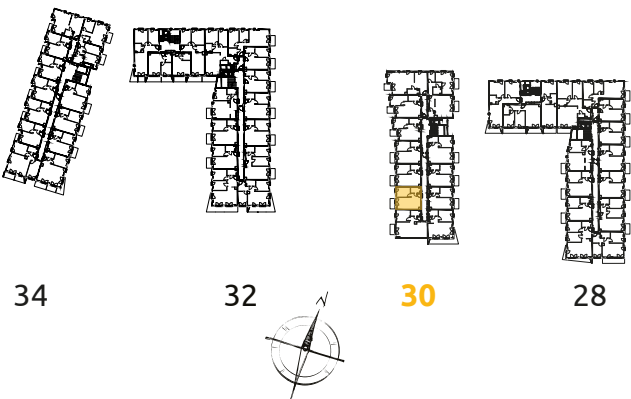

Tu żyj. Tu mieszkaj.

1	POKÓJ + ANEKS KUCHENNY	19.73 m ²
2	POKÓJ	10.44 m ²
3	ŁAZIENKA	4.20 m ²
4	PRZEDPOKÓJ	4.02 m ²
B	BALKON	3.58 m ²

2 POKOJE | 38.39m²

Budynek: 30

Piętro: 1

Mieszkanie: 17

Przedstawiona aranżacja lokalu jest przykładowa, rysunki w tym zakresie mają charakter poglądowy.