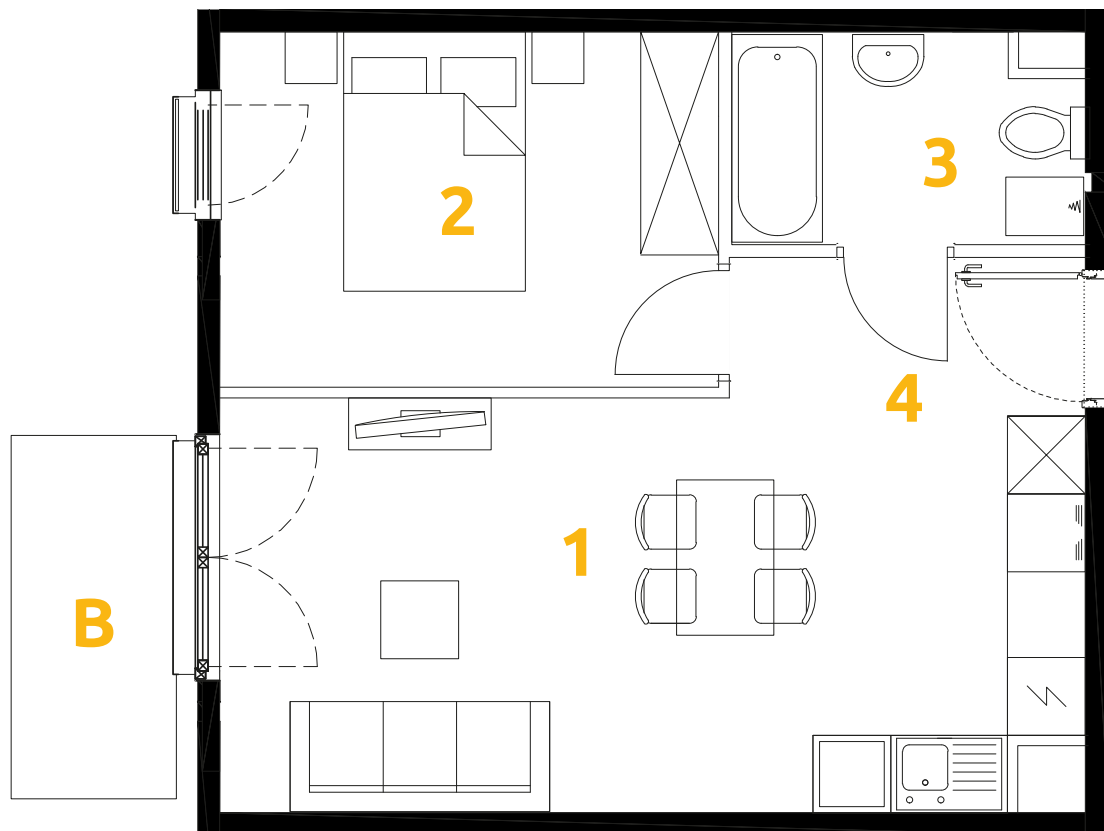

Tu żyj. Tu mieszkaj.

1	POKÓJ + ANEKS KUCHENNY	19.73 m ²
2	POKÓJ	10.44 m ²
3	ŁAZIENKA	4.20 m ²
4	PRZEDPOKÓJ	4.02 m ²
B	BALKON	3.58 m ²

2 POKOJE | 38.39m²

Budynek: 30

Piętro: 1

Mieszkanie: 17

Przedstawiona aranżacja lokalu jest przykładowa, rysunki w tym zakresie mają charakter poglądowy.