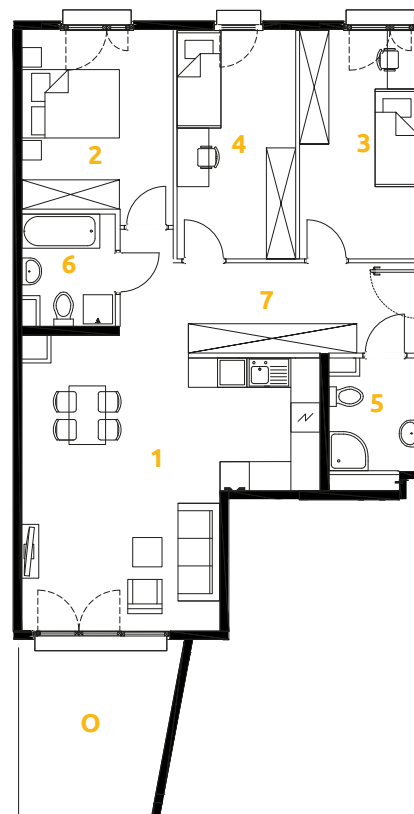

Tu żyj. Tu mieszkaj.

1	POKÓJ + ANEKS KUCHENNY	29.25 m ²
2	POKÓJ	11.67 m ²
3	POKÓJ	11.38 m ²
4	POKÓJ	11.38 m ²
5	ŁAZIENKA	3.96 m ²
6	ŁAZIENKA	4.12 m ²
7	PRZEDPOKÓJ	11.54 m ²
O	OGRÓDEK	9.70 m ²

4 POKOJE | 83.30m²

Budynek: 32

Piętro: 0

Mieszkanie: 25

Przedstawiona aranżacja lokalu jest przykładowa, rysunki w tym zakresie mają charakter poglądowy.

Biurowie sprzedaży:
ul. Stefana Banacha 39/U1
31-235 Kraków

www.osiedleozon.pl
biuro@megapolis.pl
(12) 300 00 77