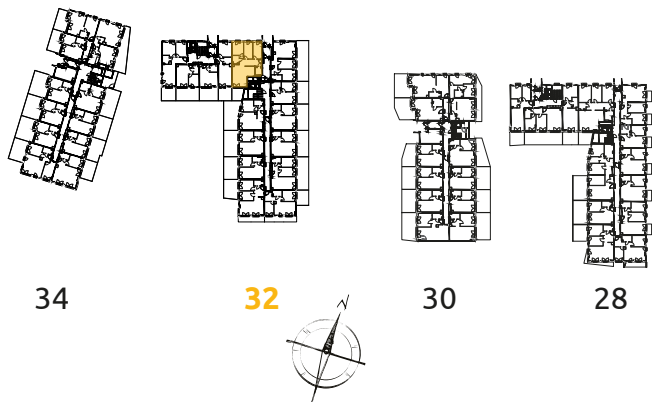

Tu żyj. Tu mieszkaj.

1	POKÓJ + ANEKS KUCHENNY	29.25 m ²
2	POKÓJ	11.67 m ²
3	POKÓJ	11.38 m ²
4	POKÓJ	11.38 m ²
5	ŁAZIENKA	3.96 m ²
6	ŁAZIENKA	4.12 m ²
7	PRZEDPOKÓJ	11.54 m ²
O	OGRÓDEK	9.70 m ²

4 POKOJE | 83.30m²

Budynek: 32

Piętro: 0

Mieszkanie: 25

Przedstawiona aranżacja lokalu jest przykładowa, rysunki w tym zakresie mają charakter poglądowy.

Biurowie sprzedaży:
ul. Stefana Banacha 39/U1
31-235 Kraków

www.osiedleozon.pl
biuro@megapolis.pl
(12) 300 00 77