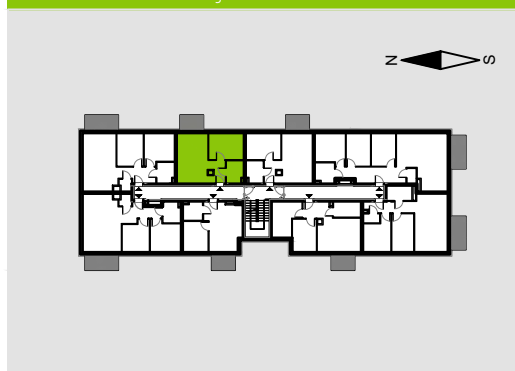

SZMARAGDOWY PARK

D.1.2.4

Szmaragdowy Park
OSIEDLE

RZUT MIESZKANIA 39,25 M²

1 PIĘTRO

Aranżacja mieszkania przykładowa.

POWIERZCHNIA UŻYTKOWA

nie uwzględnia powierzchni pod ścianami działowymi

Komunikacja	4,44 m ²
Sypialnia 1	11,17 m ²
Salon z an. kuch.	19,05 m ²
Łazienka	4,59 m ²
RAZEM	39,25 m²
+Balkon	3,75 m ²

RZUT KONDYGNACJI

PLAN OSIEDLA

BUDYNEK D

W Dewelii nie płacisz za powierzchnię pod ścianami działowymi !

Powierzchnia (bez ścian działowych)	39,25 m ²
 Powierzchnia pod ścianami działowymi	1,12 m ²
Powierzchnia użytkowa wg PN-ISO 9836:1997	40,37 m ²

 **DEVELIA**

BIURO SPRZEDAŻY
ul. Wałowa 23/U3
80-858 Gdańsk
tel. 58 500 01 12
gdansk@develia.pl