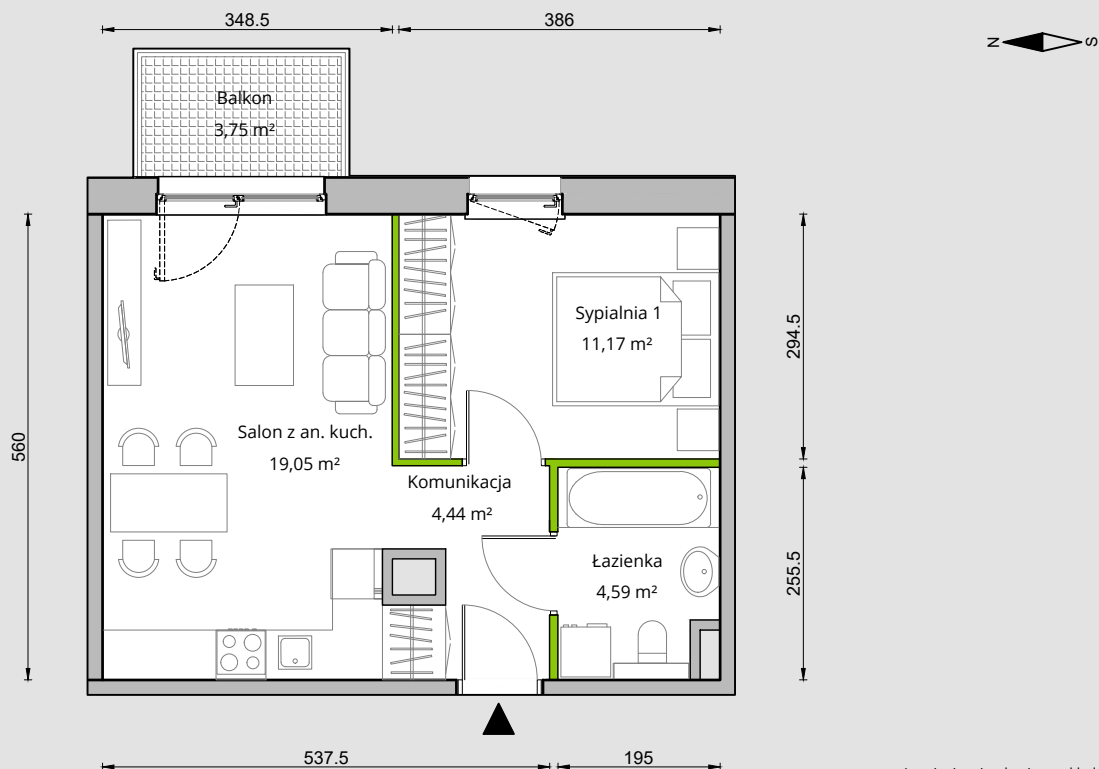

SZMARAGDOWY PARK

D.1.2.4

Szmaragdowy Park
OSIEDLE

RZUT MIESZKANIA 39,25 M²

1 PIĘTRO

Aranżacja mieszkania przykładowa.

POWIERZCHNIA UŻYTKOWA

nie uwzględnia powierzchni pod ścianami działowymi

Komunikacja	4,44 m ²
Sypialnia 1	11,17 m ²
Salon z an. kuch.	19,05 m ²
Łazienka	4,59 m ²
RAZEM	39,25 m²
+Balkon	3,75 m ²

RZUT KONDYGNACJI

PLAN OSIEDLA

BUDYNEK D

W Dewelii nie płacisz za powierzchnię pod ścianami działowymi !

Powierzchnia (bez ścian działowych)	39,25 m ²
 Powierzchnia pod ścianami działowymi	1,12 m ²
Powierzchnia użytkowa wg PN-ISO 9836:1997	40,37 m ²

 **DEVELIA**

BIURO SPRZEDAŻY
ul. Wałowa 23/U3
80-858 Gdańsk
tel. 58 500 01 12
gdansk@develia.pl