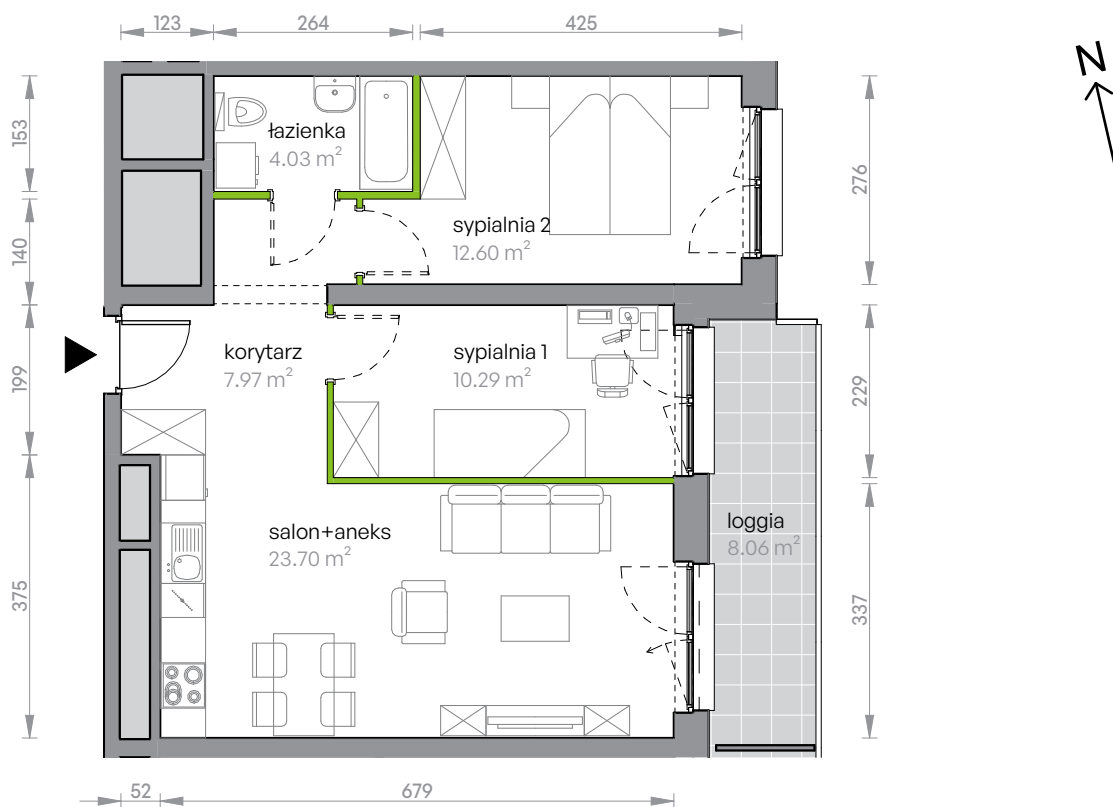

Legnicka Vita.

L2/9/77

Powierzchnia **58.59 m²**

Piętro 9

Aranżacja mieszkania jest przykładowa

Powierzchnia użytkowa

korytarz	7.97 m ²
salon+aneks	23.70 m ²
sypialnia 1	10.29 m ²
sypialnia 2	12.60 m ²
łazienka	4.03 m ²
Razem	58.59 m²
+ loggia	8.06 m ²

Rzut kondygnacji Piętro 9

Plan osiedla Budynek L2

U nas nigdy nie płacisz za powierzchnię pod ścianami działowymi