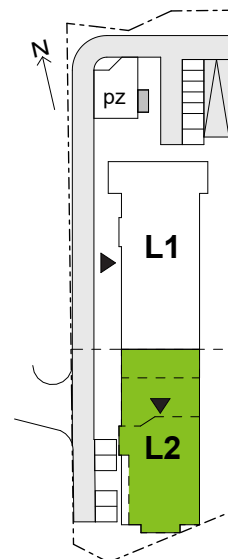

Legnicka Vita.

L2/9/77

Powierzchnia **58.59 m²**

Piętro 9

Aranżacja mieszkania jest przykładowa

Powierzchnia użytkowa

korytarz	7.97 m ²
salon+aneks	23.70 m ²
sypialnia 1	10.29 m ²
sypialnia 2	12.60 m ²
łazienka	4.03 m ²
Razem	58.59 m²
+ loggia	8.06 m ²

Rzut kondygnacji Piętro 9

Plan osiedla Budynek L2

U nas nigdy nie płacisz za powierzchnię pod ścianami działowymi