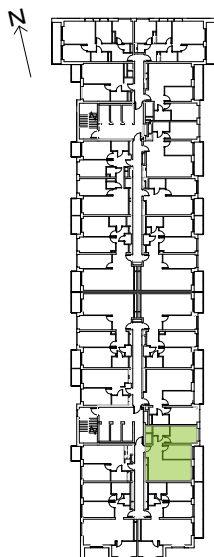

Legnicka Vita.

L2/9/77

Powierzchnia **58.59 m²**

Piętro 9

Aranżacja mieszkania jest przykładowa

Powierzchnia użytkowa

korytarz	7.97 m ²
salon+aneks	23.70 m ²
sypialnia 1	10.29 m ²
sypialnia 2	12.60 m ²
łazienka	4.03 m ²
Razem	58.59 m²
+ loggia	8.06 m ²

Rzut kondygnacji Piętro 9

Plan osiedla Budynek L2

U nas nigdy nie płacisz za powierzchnię pod ścianami działowymi