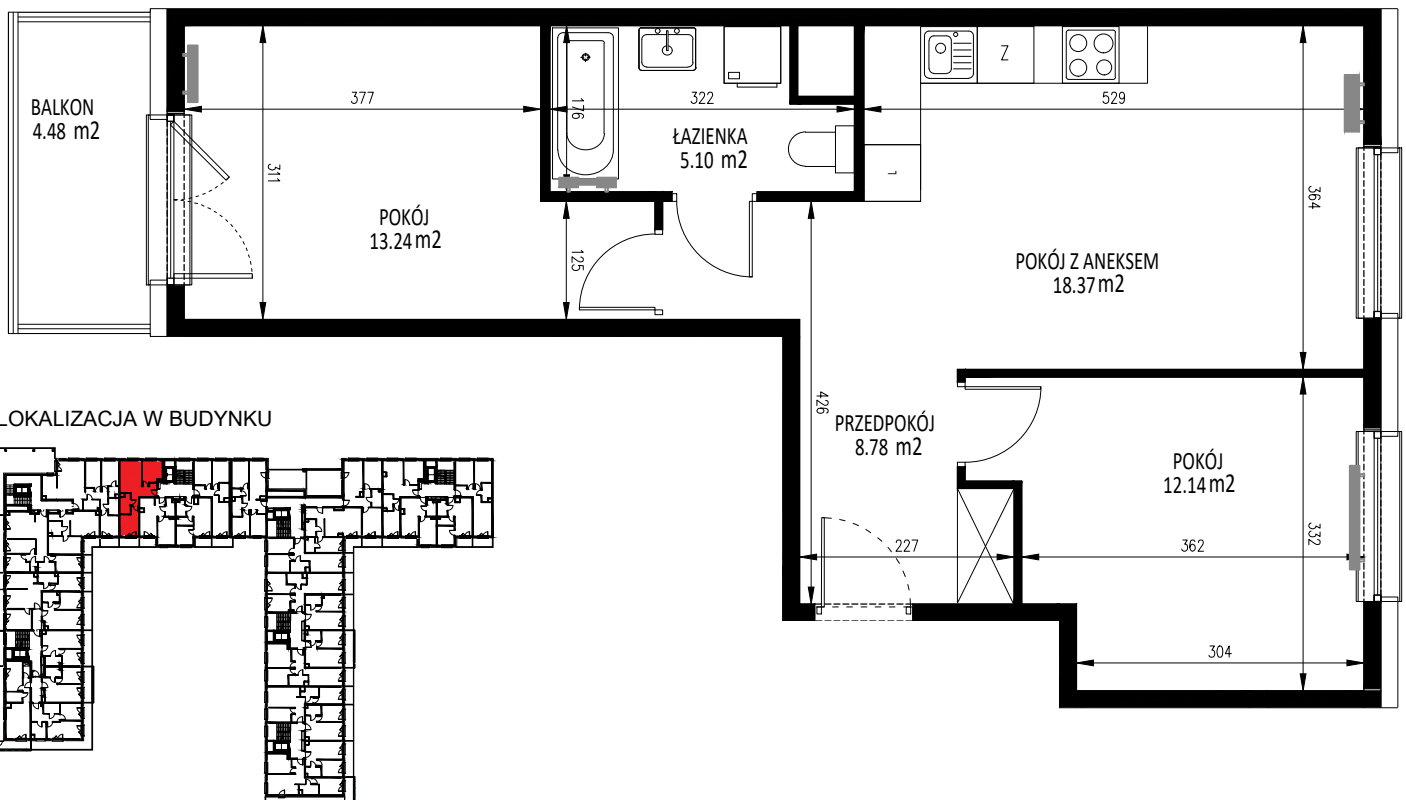

KRAKOWSKIE TARASY

ul. Krakowska 88

BIURO SPRZEDAŻY
ul. Krakowska 88, 50-427 Wrocław
tel. 71 740 00 14
krakowskietarasy@ims-budownictwo.pl

www.ims-budownictwo.pl

Nr mieszkania	Klatka	Piętro	Liczba pokoi	Powierzchnia [m ²]	Powierzchnia balkonu [m ²]
73	3	4 piętro	3	57,64	4,48

Ostateczna powierzchnia lokali zostanie określona na podstawie pomiaru powykonawczego.
Załączony rzut należy traktować poglądowo, jest on prezentowany w celu przedstawienia rozkładu funkcjonalnego pomieszczeń w obrębie lokalu.
Powierzchnię podano dla budynku w stanie wykończonym, na poziomie podłogi.
Do powierzchni kondygnacji nie są wliczane szachty instalacyjne wraz z ich obudową i wykończeniem oraz ścianki działowe.