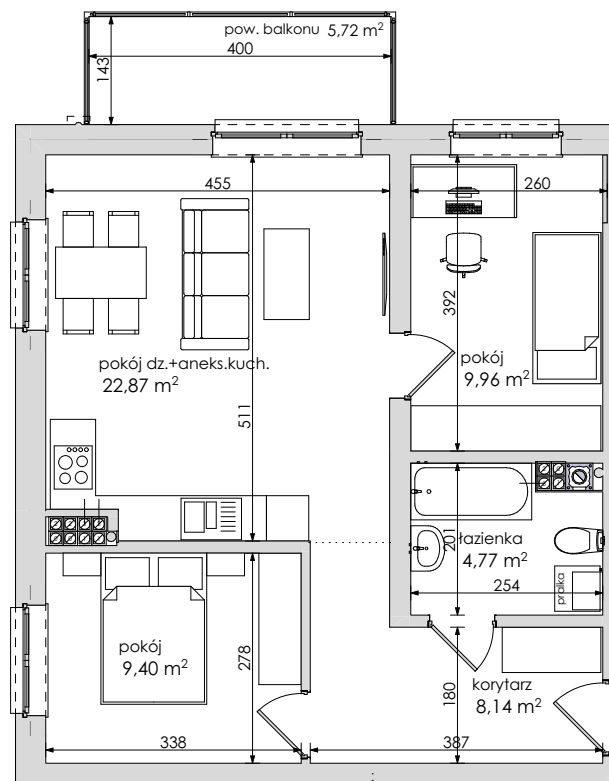

Mieszkanie nr	Nr pom.	Nazwa pomieszczenia	Powierzchnia	Wys.	Kubatura
M-3.04					
	01	korytarz	8,14	262	21,33
	02	pokój dz.+aneks.kuch.	22,87	262	59,91
	03	pokój	9,96	262	26,09
	04	pokój	9,40	262	24,62
	05	łazienka	4,77	262	12,49
			55,14 m²		144,44 m³

Powyższe rysunki mają charakter poglądowy. Zasługujemy sobie prawo do wprowadzenia zmian.

powierzchnia mieszkania 55,14 m²