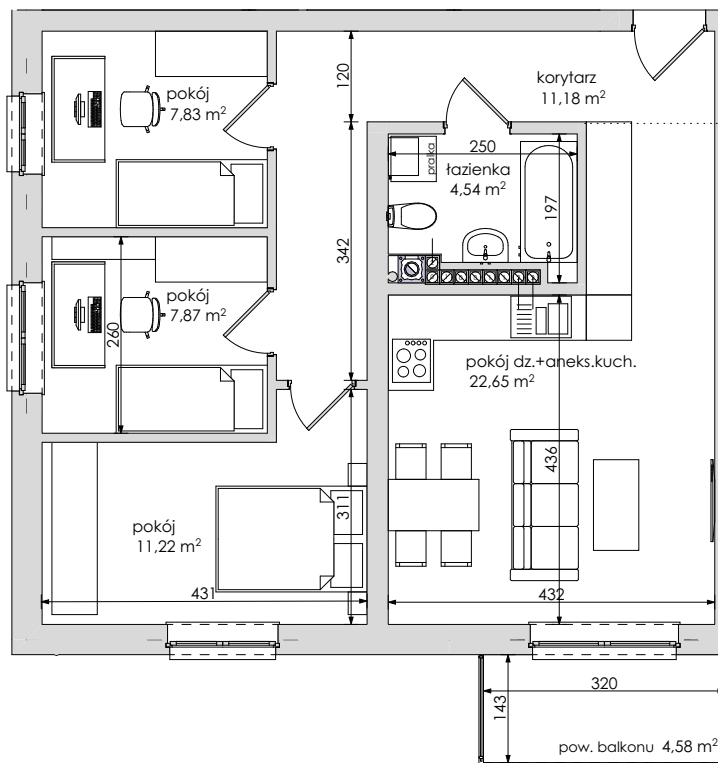

| Mieszkanie nr | Nr pom. | Nazwa pomieszczenia | Powierzchnia | Wys. | Kubatura |
|---------------|---------|-----------------------|----------------------------|------|-----------------------------|
| M-2.03 | 01 | korytarz | 11,18 | 266 | 29,75 |
| | 02 | pokój dz.+aneks.kuch. | 22,65 | 266 | 60,25 |
| | 03 | łazienka | 4,54 | 266 | 12,09 |
| | 04 | pokój | 7,83 | 266 | 20,82 |
| | 05 | pokój | 7,87 | 266 | 20,92 |
| | 06 | pokój | 11,22 | 266 | 29,85 |
| | | | 65,29 m² | | 173,68 m³ |

Powyższe rysunki mają charakter poglądowy. Zasługujemy sobie prawo do wprowadzenia zmian.

powierzchnia mieszkania 65,29 m²