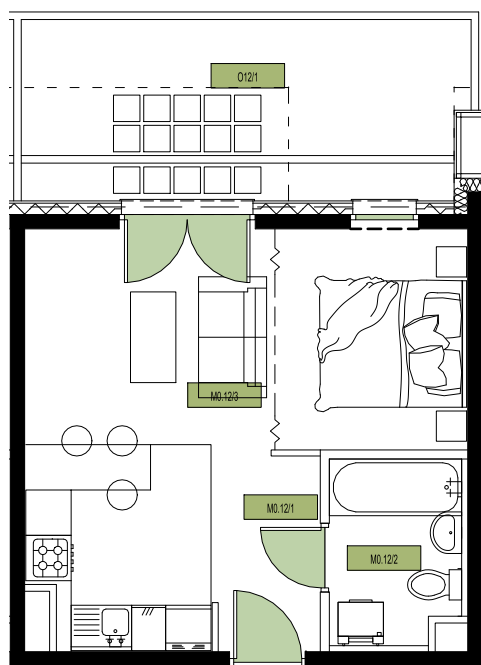

sprzedaz@osiedlesymbioza.pl

MIESZKANIE 1-POKOJOWE

budynek: 4

piętro: 0

mieszkanie: 12

M0.12 30,75 m²
powierzchnia:

M0.12/1 przedpokój 3,38 m²

M0.12/2 łazienka 4,03 m²

M0.12/3 salon z aneks. 23,34 m²

O12/1 ogródek 14,01 m²