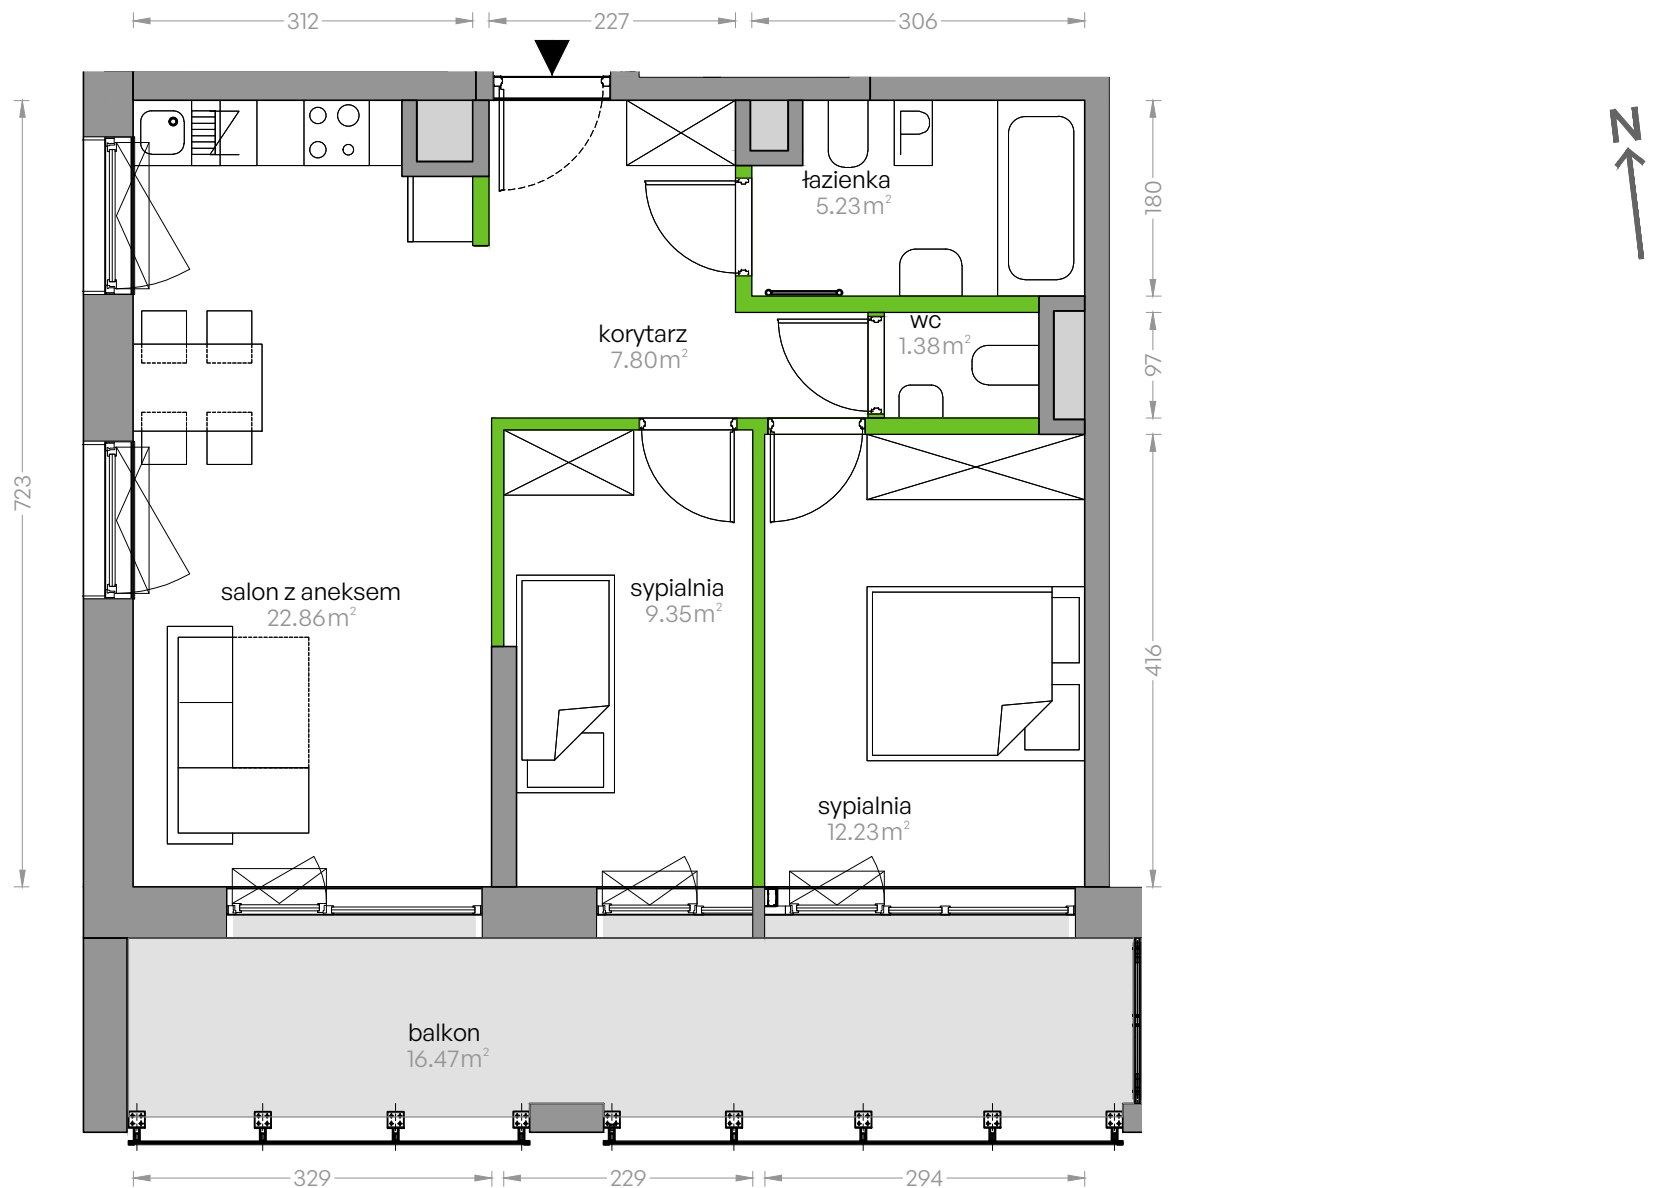

Sikorskiego Vita.

nr 25

Powierzchnia **58.85m²**

Piętro 6

Aranżacja mieszkania jest przykładowa

Powierzchnia **użytkowa**

Rzut kondygnacji **6**

Plan osiedla **Budynek 1**

salon z aneksem	22.86m ²
sypialnia	12.23m ²
sypialnia	9.35m ²
łazienka	5.23m ²
wc	1.38m ²
korytarz	7.80m ²
Razem	58.85m²
+ balkon	16.47m ²

U nas nigdy nie płacisz za powierzchnię pod ścianami działowymi