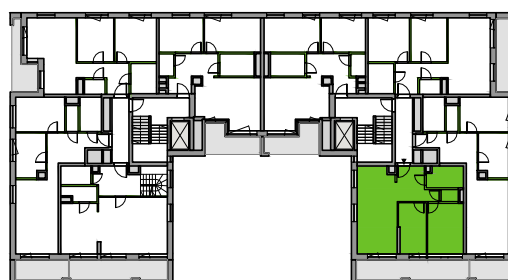

Sikorskiego Vita.

nr 25

Powierzchnia **58.85m²**

Piętro 6

Aranżacja mieszkania jest przykładowa

Powierzchnia **użytkowa**

Rzut kondygnacji **6**

Plan osiedla **Budynek 1**

salon z aneksem	22.86m ²
sypialnia	12.23m ²
sypialnia	9.35m ²
łazienka	5.23m ²
wc	1.38m ²
korytarz	7.80m ²
Razem	58.85m²
+ balkon	16.47m ²

U nas nigdy nie płacisz za powierzchnię pod ścianami działowymi