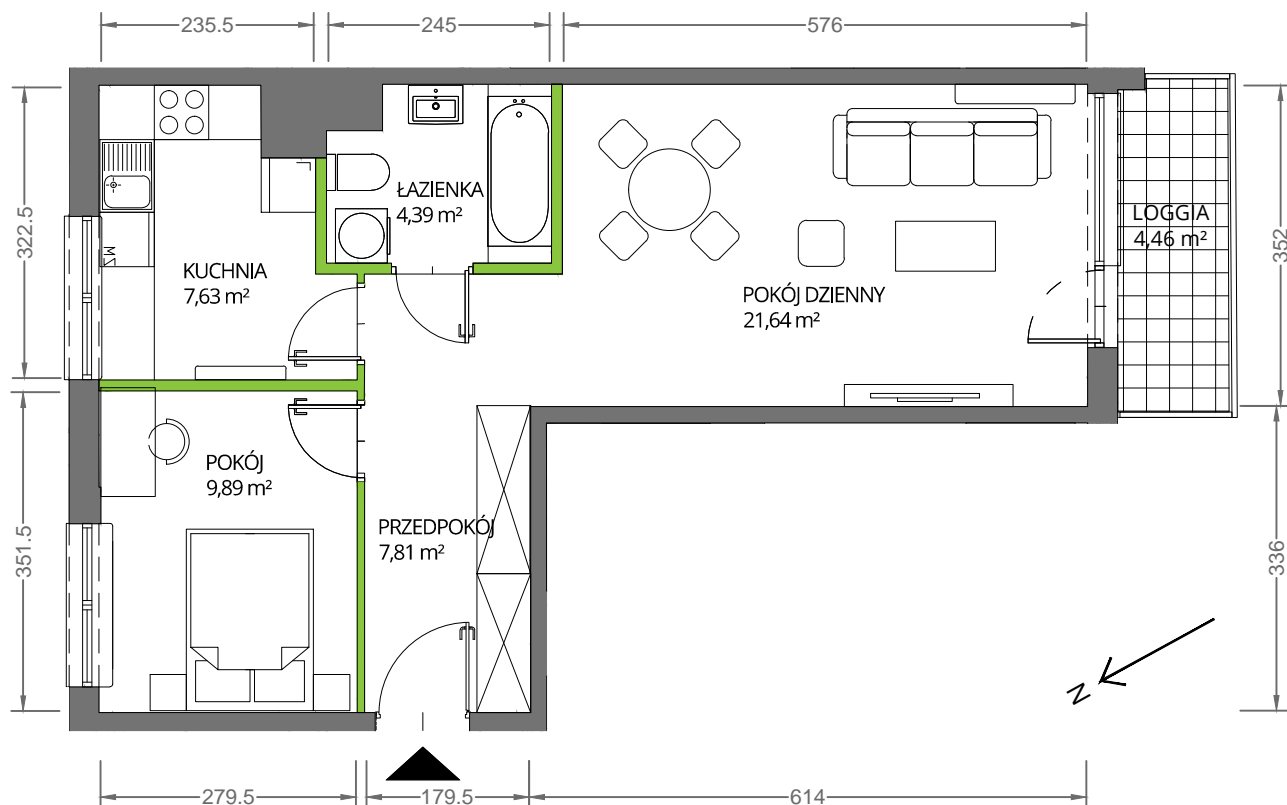

Krakowska Vita

nr 126

Powierzchnia **51,36 m²**

Piętro **3**

Aranżacja mieszkania jest przykładowa

Powierzchnia **użytkowa**

Rzut kondygnacji **Piętro 3**

Plan osiedla

pokój dzienny	21,64 m ²
pokój	9,89 m ²
kuchnia	7,63 m ²
łazienka	4,39 m ²
przedpokój	7,81 m ²
Razem	51,36 m²
+ loggia	4,46 m ²

U nas nigdy nie płacisz za powierzchnię pod ścianami działowymi