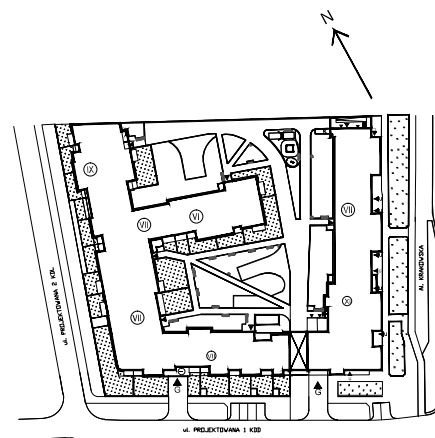

Krakowska Vita

nr 126

Powierzchnia **51,36 m²**

Piętro **3**

Aranżacja mieszkania jest przykładowa

Powierzchnia **użytkowa**

Rzut kondygnacji **Piętro 3**

Plan osiedla

pokój dzienny	21,64 m ²
pokój	9,89 m ²
kuchnia	7,63 m ²
łazienka	4,39 m ²
przedpokój	7,81 m ²
Razem	51,36 m²
+ loggia	4,46 m ²

U nas nigdy nie płacisz za powierzchnię pod ścianami działowymi