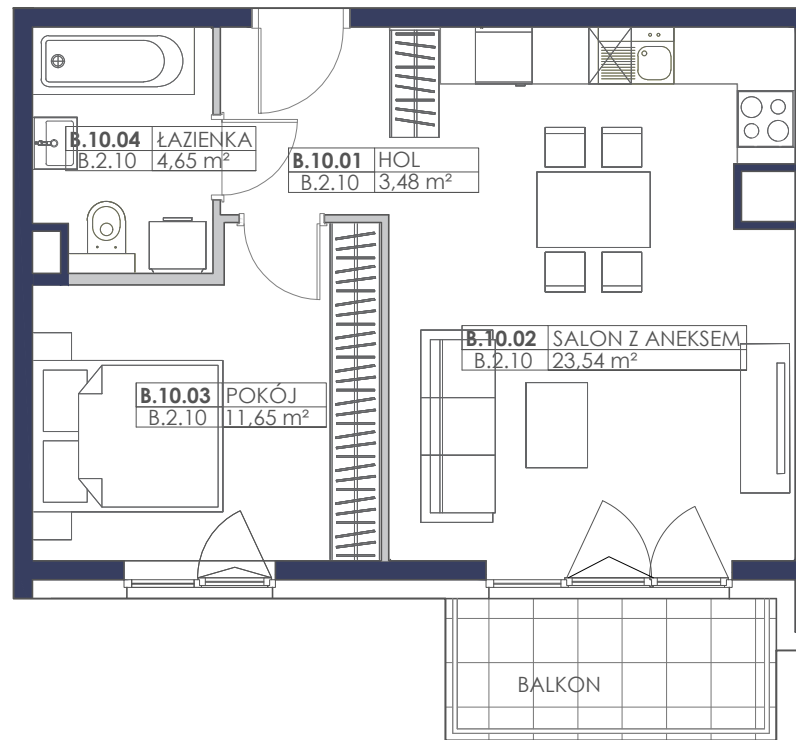

Uwaga: Aranżacja ma charakter poglądowy, umeblowanie nie stanowi wyposażenia lokalu.