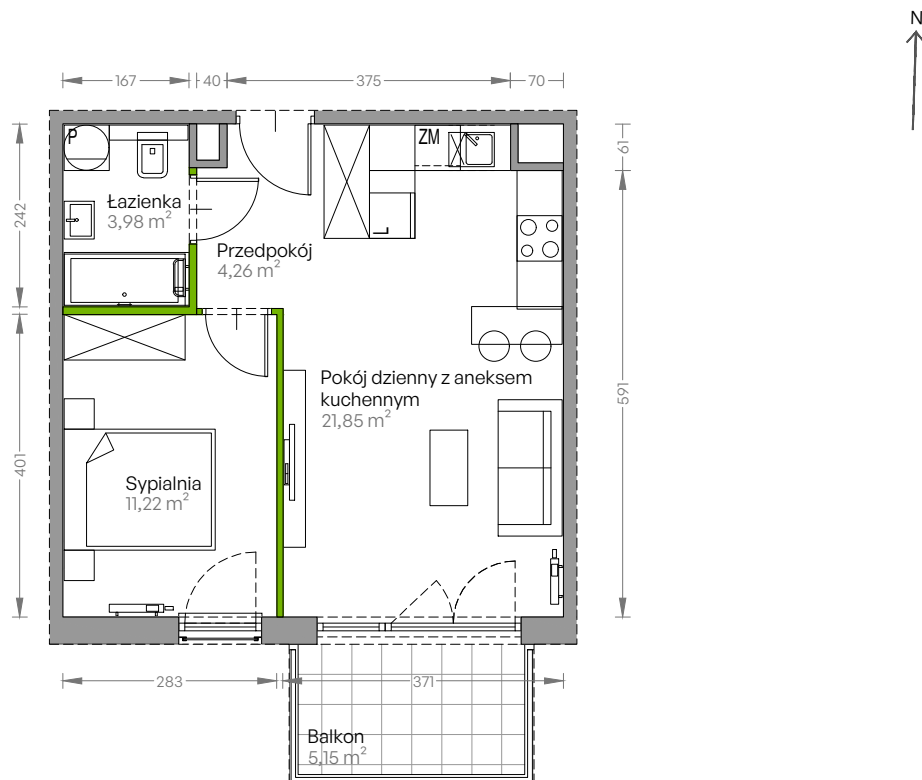

Centralna Vita.

nr E.215

Powierzchnia **41,31 m²**

Piętro 4

Aranżacja mieszkania jest przykładowa

Powierzchnia użytkowa

| | |
|-----------------------------------|----------------------------|
| przedpokój | 4,26 m ² |
| pokój dzienny z aneksem kuchennym | 21,85 m ² |
| sypialnia | 11,22 m ² |
| łazienka | 3,98 m ² |
| Razem | 41,31 m² |
| + balkon | 5,15 m ² |

Rzut kondygnacji Piętro 4

Plan osiedla Budynek E

U nas nigdy nie płacisz za powierzchnię pod ścianami działowymi!

Powierzchnia użytkowa wg PN-ISO 9836:1997

DEVELIA

Biuro sprzedaży
ul. Grzegorzeczka 77

Tel.: 12 350 57 27
krakow@develia.pl