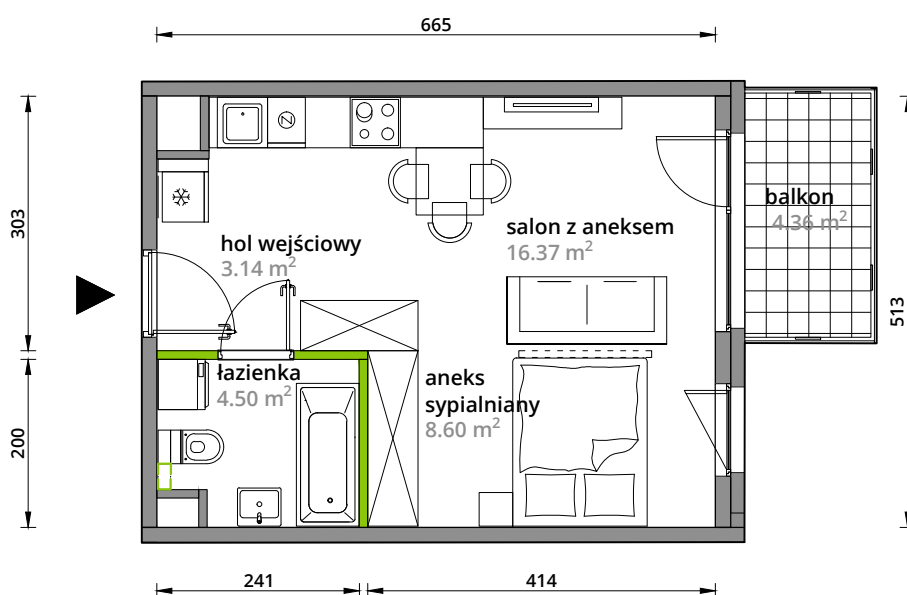

Aleje Praskie.

nr 109

Powierzchnia **32,61m²**

Piętro **2**

Aranżacja mieszkania jest przykładowa.

Powierzchnia **użytkowa**

hol wejściowy	3.14 m ²
salon z aneksem	16.37 m ²
aneks sypialniany	8.60 m ²
łazienka	4.50 m ²
+balkon	32.61 m²
	4.36 m ²

U nas nigdy nie płacisz za powierzchnię pod ścianami działowymi.

Rzut kondygnacji **Piętro 2**

Plan osiedla **Budynek 3-A**