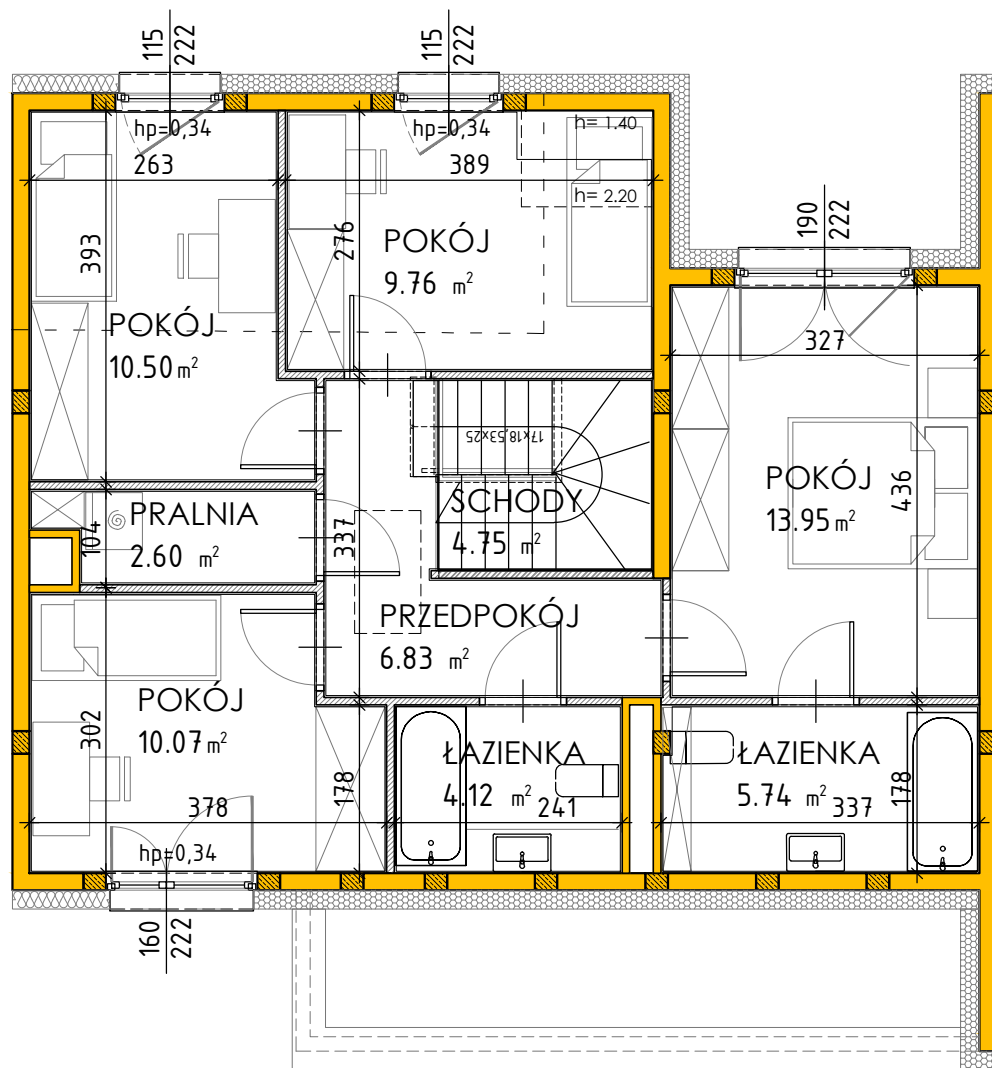

NR DOMU

VV49

PARTER

POWIERZCHNIA DOMU	134,78 m <sup>2</sup>
OGRÓD (teren ogrodzony)	72,00 m <sup>2</sup>
TARAS	9,72 m <sup>2</sup>

INWESTYCJA

VENTURA VERDE

**EBEJOT**  
DEVELOPMENT

(+48) 22 419 75 50

NR DOMU

VV49

## PIĘTRO

POWIERZCHNIA DOMU

134,78 m<sup>2</sup>

OGRÓD (teren ogrodzony)

72,00 m<sup>2</sup>

TARAS

9,72 m<sup>2</sup>

INWESTYCJA