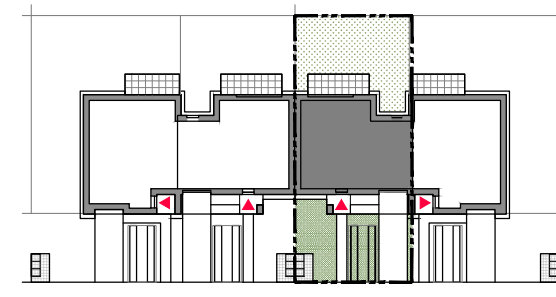

NR DOMU

VV49

PARTER

POWIERZCHNIA DOMU	134,78 m <sup>2</sup>
OGRÓD (teren ogrodzony)	72,00 m <sup>2</sup>
TARAS	9,72 m <sup>2</sup>

INWESTYCJA

VENTURA VERDE

**EBEJOT**  
DEVELOPMENT

(+48) 22 419 75 50

## PIĘTRO

POWIERZCHNIA DOMU

134,78 m<sup>2</sup>

OGRÓD (teren ogrodzony)

72,00 m<sup>2</sup>

TARAS

9,72 m<sup>2</sup>

INWESTYCJA