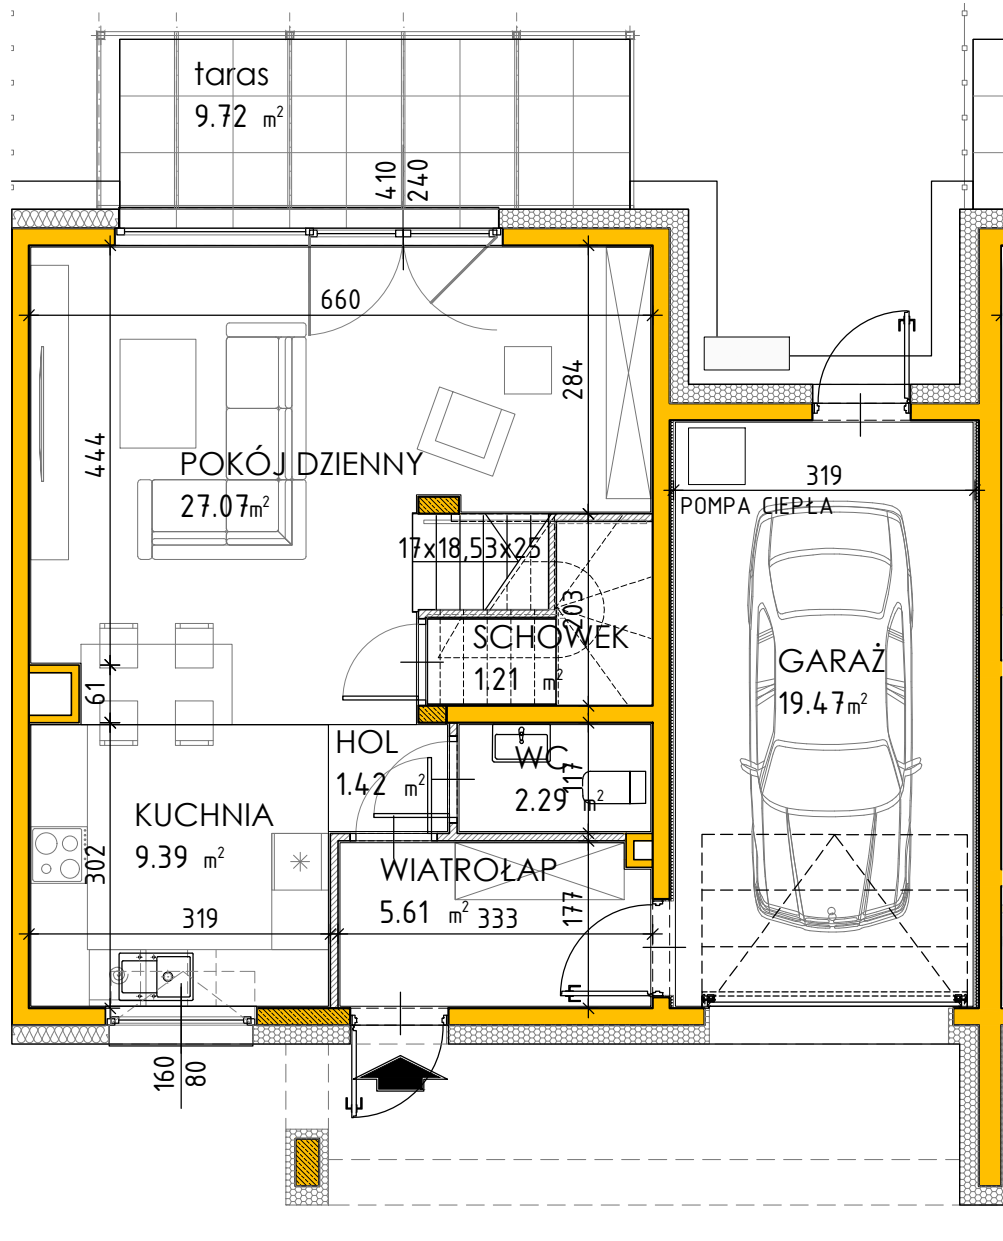

NR DOMU

VV49

PARTER

POWIERZCHNIA DOMU	134,78 m <sup>2</sup>
OGRÓD (teren ogrodzony)	72,00 m <sup>2</sup>
TARAS	9,72 m <sup>2</sup>

INWESTYCJA

VENTURA VERDE

**EBEJOT**  
DEVELOPMENT

(+48) 22 419 75 50

NR DOMU

VV49

## PIĘTRO

POWIERZCHNIA DOMU

134,78 m<sup>2</sup>

OGRÓD (teren ogrodzony)

72,00 m<sup>2</sup>

TARAS

9,72 m<sup>2</sup>

INWESTYCJA