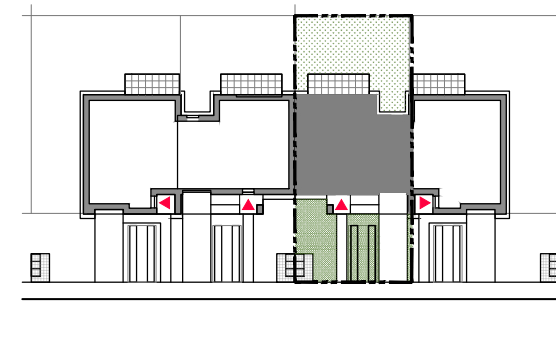

NR DOMU

VV49

PARTER

POWIERZCHNIA DOMU	134,78 m <sup>2</sup>
OGRÓD (teren ogrodzony)	72,00 m <sup>2</sup>
TARAS	9,72 m <sup>2</sup>

INWESTYCJA

VENTURA VERDE

**EBEJOT**  
DEVELOPMENT

(+48) 22 419 75 50

## PIĘTRO

POWIERZCHNIA DOMU

134,78 m<sup>2</sup>

OGRÓD (teren ogrodzony)

72,00 m<sup>2</sup>

TARAS

9,72 m<sup>2</sup>

INWESTYCJA