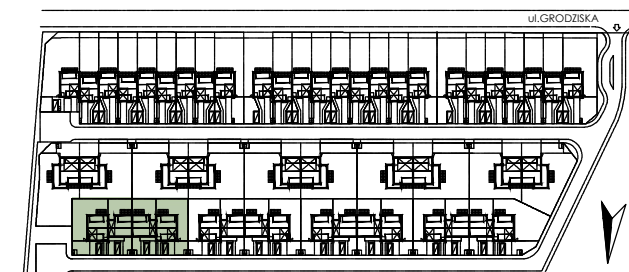

NR DOMU

VV49

PARTER

POWIERZCHNIA DOMU	134,78 m <sup>2</sup>
OGRÓD (teren ogrodzony)	72,00 m <sup>2</sup>
TARAS	9,72 m <sup>2</sup>

INWESTYCJA

VENTURA VERDE

**EBEJOT**  
DEVELOPMENT

(+48) 22 419 75 50

## PIĘTRO

POWIERZCHNIA DOMU

134,78 m<sup>2</sup>

OGRÓD (teren ogrodzony)

72,00 m<sup>2</sup>

TARAS

9,72 m<sup>2</sup>

INWESTYCJA