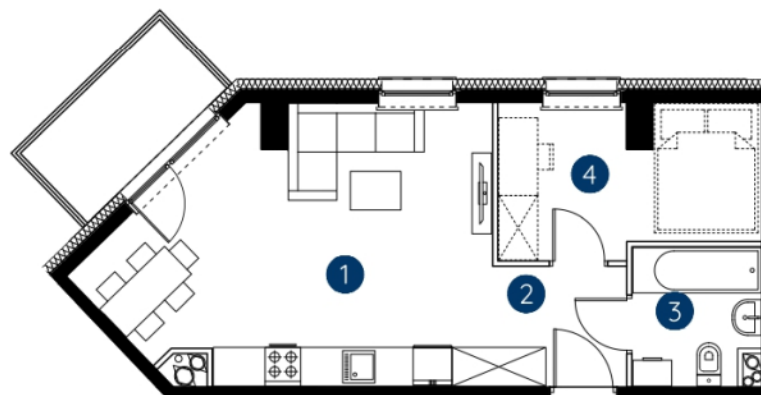

lokal 1.C.3.03

39,52 m²

piętro 3

budynek 1

**Murapol
Rivo**

Bydgoszcz, ul. Dworcowa

1. salon z aneksem kuchennym	22,80 m ²
2. hol wejściowy	3,82 m ²
3. sypialnia	4,02 m ²
4. garderoba	8,88 m ²
metraż	39,52 m²

Schemat kondygnacji

0 1 2 5m

Podziałka podana z tolerancją +/- 5%