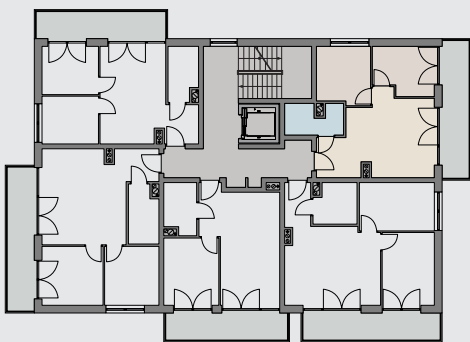

APARTAMENT TYP - KOMFORT

C1
BUDYNEK

M-11
KARTA LOKALU

2
PIĘTRO

41,22m²
POWIERZCHNIA UŻYTKOWA

PLAN OSIEDLA

RZUT KONDYGNACJI

0.1 SALON / ANEKS KUCHENNY	21,27 m ²
0.2 POKÓJ	7,48 m ²
0.3 POKÓJ	8,07 m ²
0.4 ŁAZIENKA	4,42 m ²
SUMA POW. UŻYTKOWEJ	41,22 m²