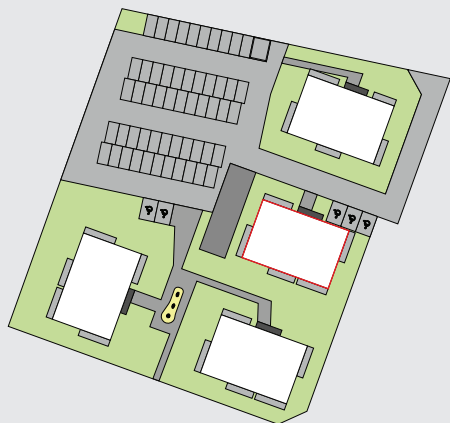

APARTAMENT TYP - KOMFORT

C1
BUDYNEK

M-11
KARTA LOKALU

2
PIĘTRO

41,22m²
POWIERZCHNIA UŻYTKOWA

PLAN OSIEDLA

RZUT KONDYGNACJI

0.1 SALON / ANEKS KUCHENNY	21,27 m ²
0.2 POKÓJ	7,48 m ²
0.3 POKÓJ	8,07 m ²
0.4 ŁAZIENKA	4,42 m ²
SUMA POW. UŻYTKOWEJ	41,22 m²