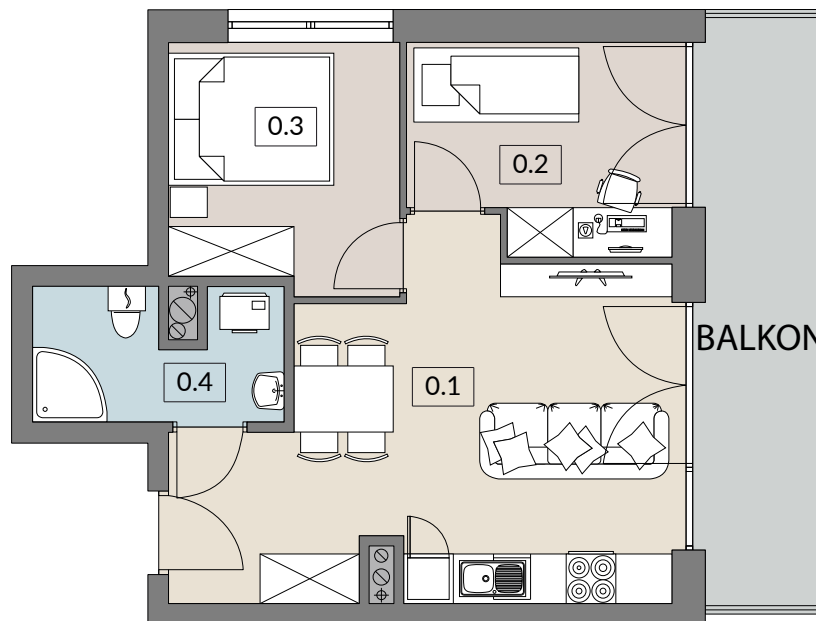

APARTAMENT TYP - KOMFORT

C1
BUDYNEK

M-11
KARTA LOKALU

2
PIĘTRO

41,22m²
POWIERZCHNIA UŻYTKOWA

PLAN OSIEDLA

RZUT KONDYGNACJI

0.1 SALON / ANEKS KUCHENNY	21,27 m ²
0.2 POKÓJ	7,48 m ²
0.3 POKÓJ	8,07 m ²
0.4 ŁAZIENKA	4,42 m ²
SUMA POW. UŻYTKOWEJ	41,22 m²