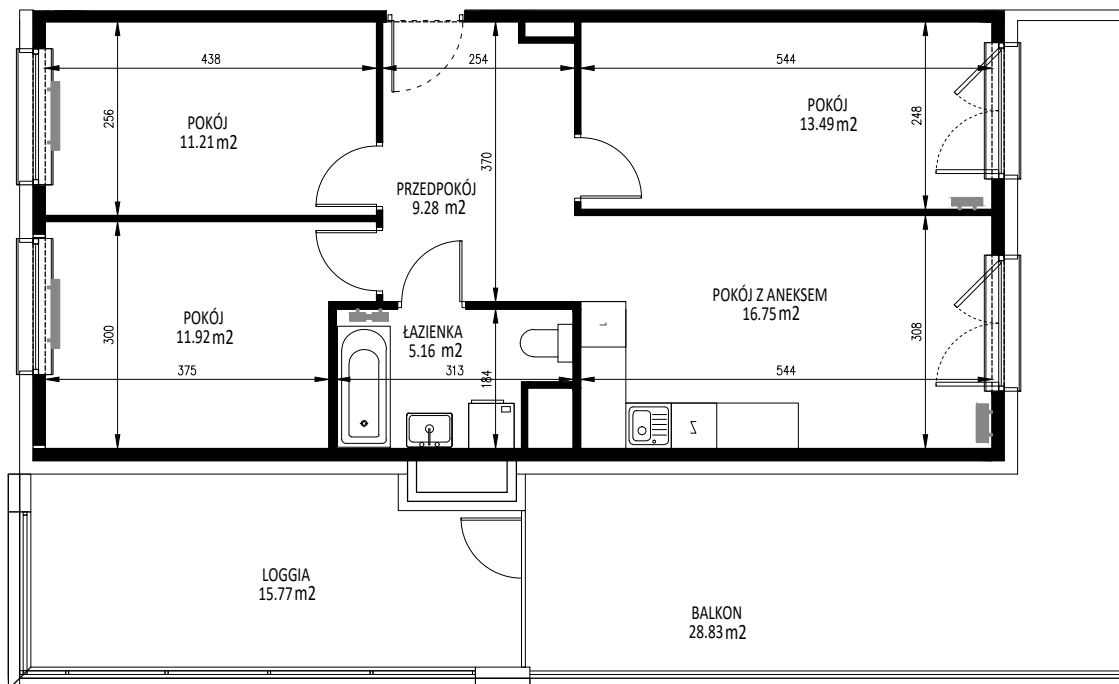

KRAKOWSKIE TARASY

ul. Krakowska 88

BIURO SPRZEDAŻY
ul. Krakowska 88, 50-427 Wrocław
tel. 71 740 00 14
krakowskietarasy@ims-budownictwo.pl

www.ims-budownictwo.pl

Nr mieszkania	Klatka	Piętro	Liczba pokoi	Powierzchnia [m ²]	Powierzchnia balkonu[m ²]
105	4	7 piętro	4	67,82	44,60

LOKALIZACJA W BUDYNKU

Ostateczna powierzchnia lokali zostanie określona na podstawie pomiaru powykonawczego.
Załączony rzut należy traktować poglądowo, jest on prezentowany w celu przedstawienia rozkładu funkcjonalnego pomieszczeń w obrębie lokalu.
Powierzchnię podano dla budynku w stanie wykończonym, na poziomie podłogi.
Do powierzchni kondygnacji nie są wliczane szachty instalacyjne wraz z ich obudową i wykończeniem oraz ścianki działowe.