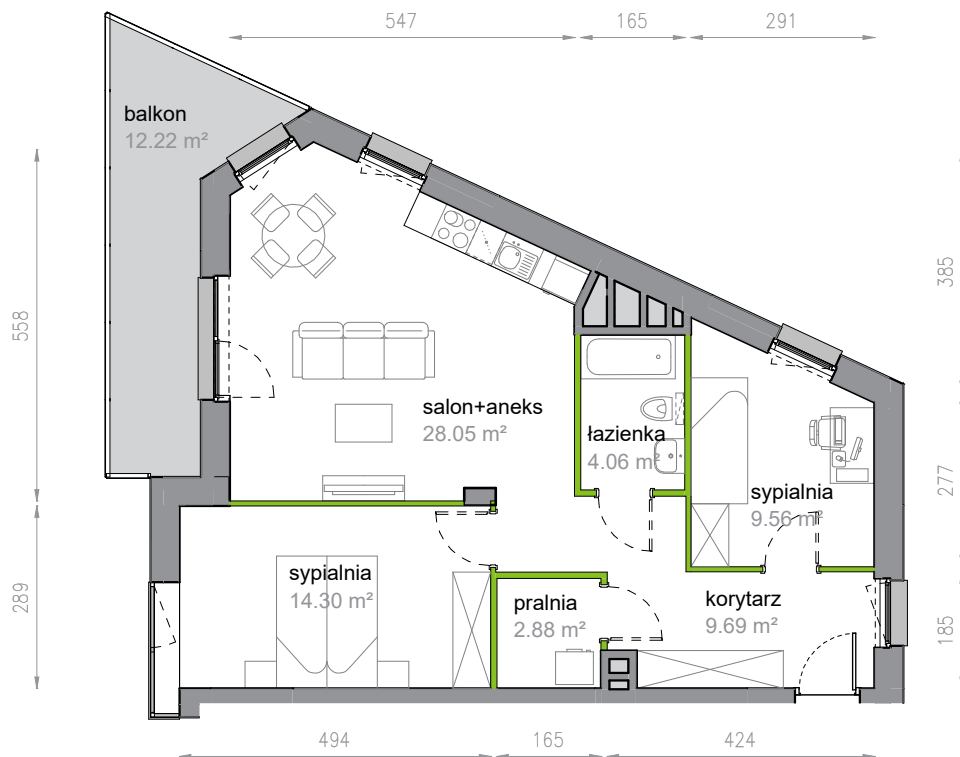

Piękna Vita.

1/3/24

Powierzchnia **68.54 m²**

Piętro **3**

Aranżacja mieszkania jest przykładowa

Powierzchnia **użytkowa**

korytarz	9.69 m ²
pralnia	2.88 m ²
salon+aneks	28.05 m ²
sypialnia	9.56 m ²
sypialnia	14.30 m ²
łazienka	4.06 m ²
Razem	68.54 m²
+ balkon	12.22 m ²

Rzut kondygnacji **Piętro 3**

Plan osiedla **Klatka 1**

U nas nigdy nie płacisz za powierzchnię pod ścianami działowymi