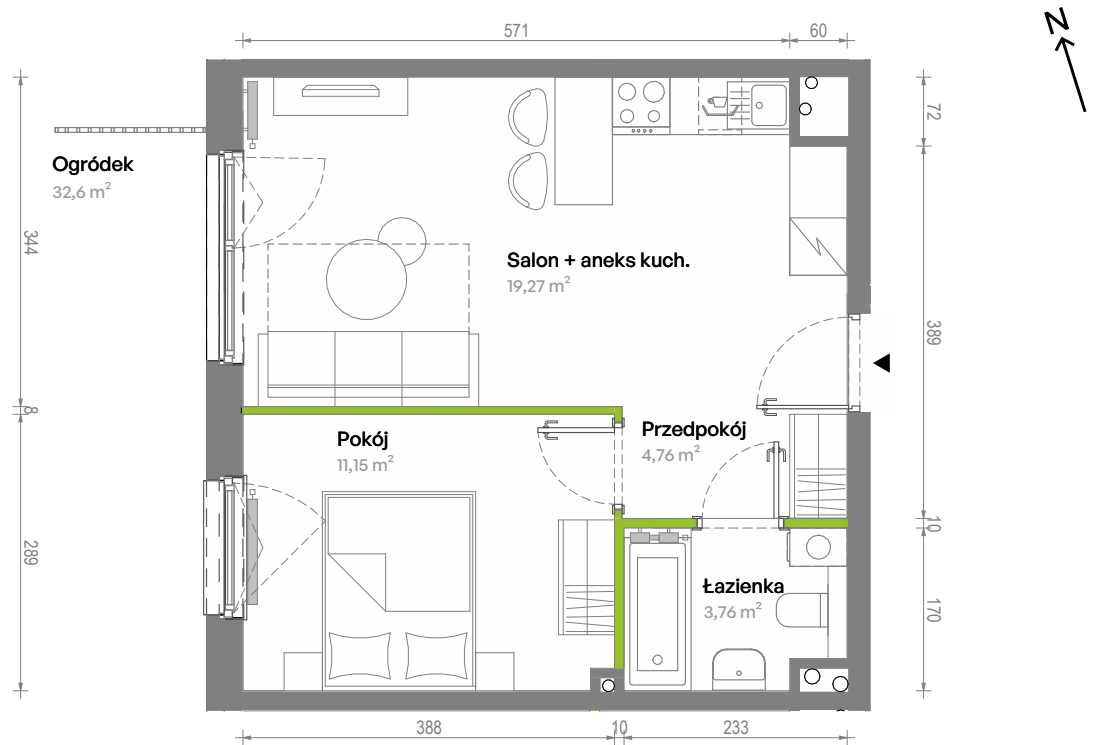

Południe Vita

nr A2.00.04

Powierzchnia **38,94 m²**

Piętro **Parter**

Aranżacja mieszkania jest przykładowa.
Podano orientacyjne wymiary pomieszczeń.

Powierzchnia **użytkowa**

Rzut kondygnacji **Parter**

Plan osiedla **Budynek A2**

Przedpokój	4,76 m ²
Salon + aneks kuch.	19,27 m ²
Pokój	11,15 m ²
Łazienka	3,76 m ²
Razem	38,94 m²
+ ogródek	32,6 m ²

U nas nigdy nie płacisz za powierzchnię pod ścianami działowymi