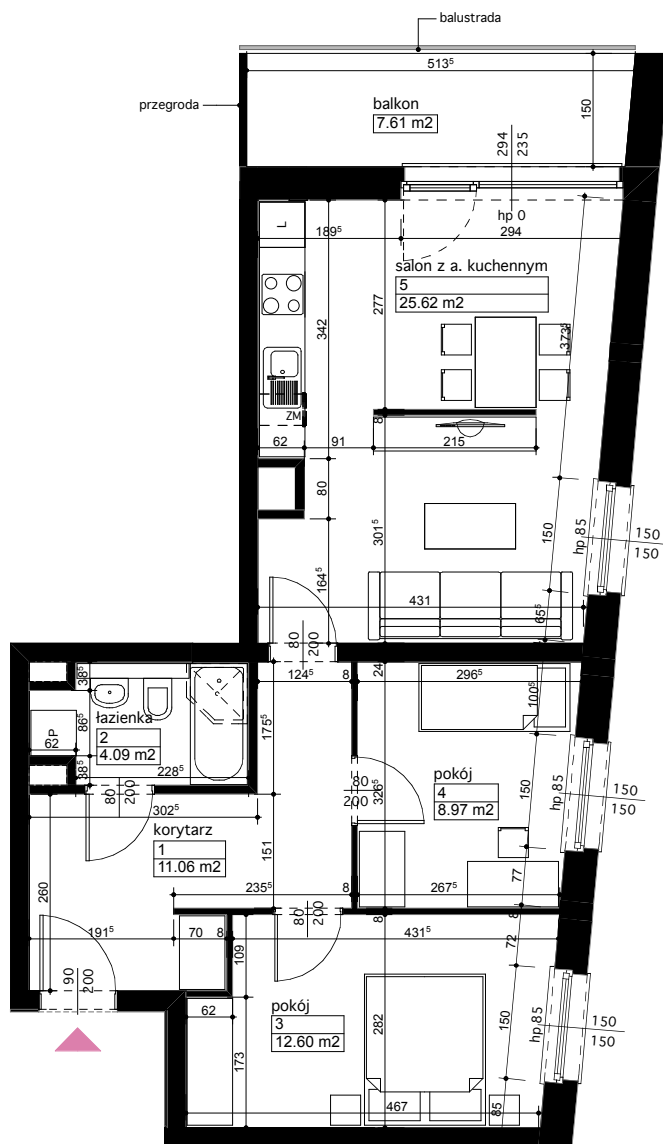

Lokalizacja osiedla

Położenie budynku

Skala 1:4000

Położenie mieszkania

Skala 1:2500

MAJTA
WOŁKOWSKA

BUDYNEK MIESZKALNY
WIEŁORODZINNY
UL. WOŁKOWSKA
W POZNAŃU

SKALA 1:100

Wymiary podano w świetle ścian surowych, powierzchnie podano w świetle ścian otynkowanych.

OPIS MIESZKANIA:

Numer: **B/1/4/18**
 Powierzchnia: 62,34 m²
 Kondygnacja: Piętro +4
 Struktura: 3 pokoje z aneksem kuchennym
 Cena brutto:
 Cena brutto/m²: