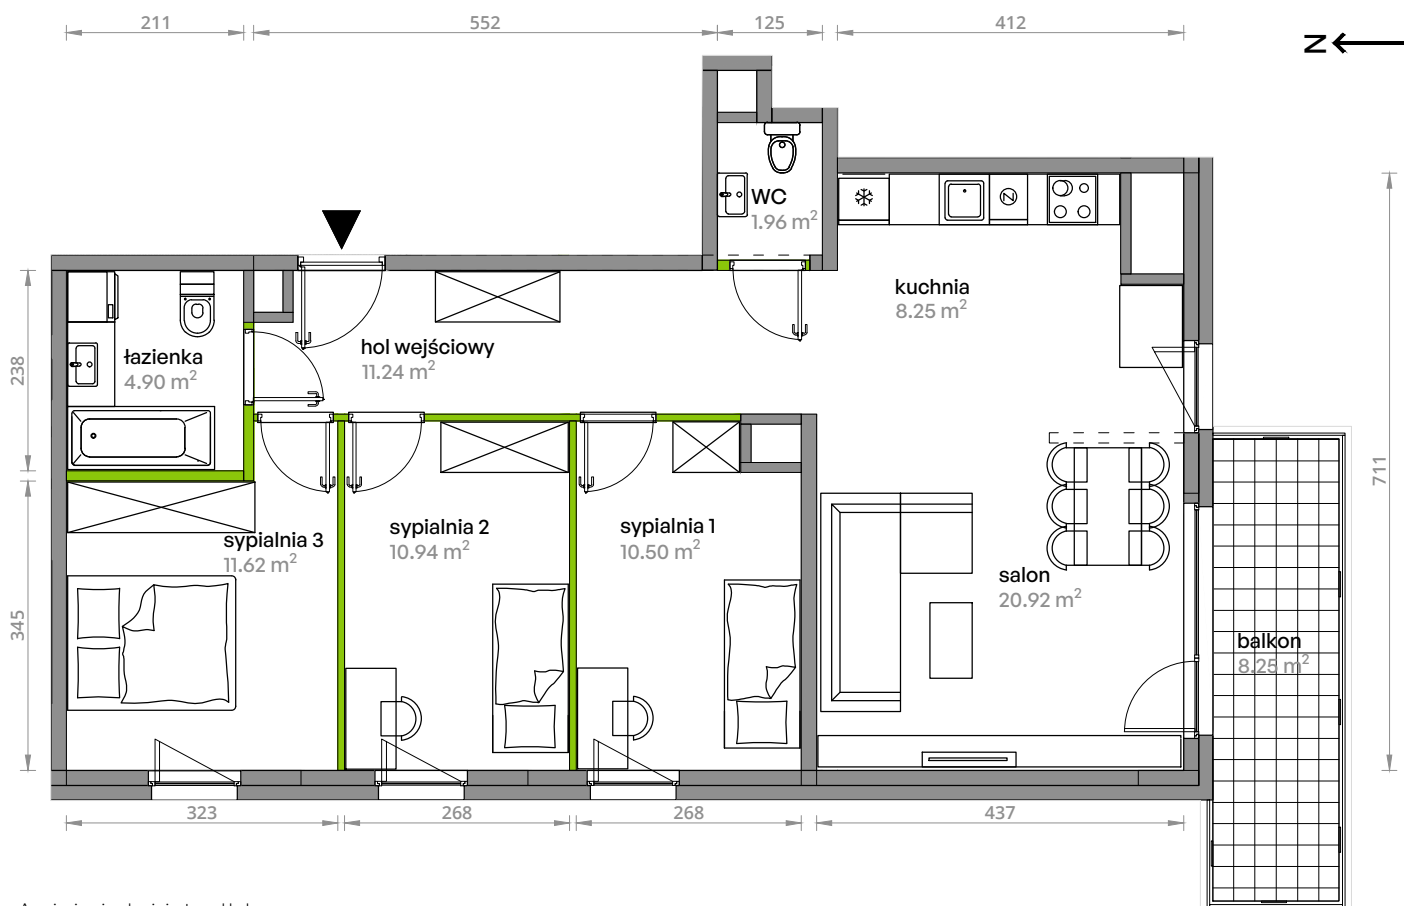

Aleje Praskie.

nr 12

Powierzchnia **80,33 m²**

Piętro 1

Aranżacja mieszkania jest przykładowa.

Powierzchnia użytkowa

hol wejściowy	11.24 m ²
WC	1.96 m ²
kuchnia	8.25 m ²
salon	20.92 m ²
sypialnia 1	10.50 m ²
sypialnia 2	10.94 m ²
sypialnia 3	11.62 m ²
łazienka	4.90 m ²
Razem	80.33 m²
+balkon	8.25 m ²

U nas nigdy nie płacisz za powierzchnię pod ścianami działowymi.

Rzut kondygnacji Piętro 1

Plan osiedla Budynek 4-A