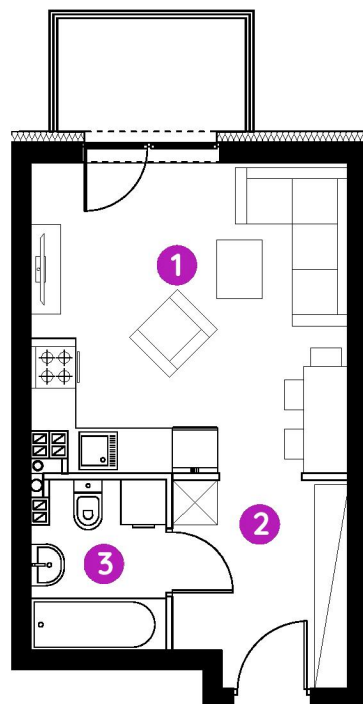

Murapol Aviator

Toruń | ul. Grudziądzka 115

0 1 2 5m

Podziałka podana z tolerancją +/- 5%

Aranżacja mieszkania ma charakter poglądowy.

lokal	1.B.1.05
piętro	1
budynek	1
1. salon z aneksem kuch.	16,88 m²
2. hol	6,09 m²
3. łazienka	3,82 m²

metraż	26,79 m²
balkon	3,75 m²

Biuro Sprzedaży: Toruń, ul. Grudziądzka 115 - T: (56) 647 15 49, M: torun@murapol.pl. Centrala: Bielsko-Biała, ul. Dworkowa 4, T: 33 819 33 33, M: sekretariat@murapol.pl, murapol.pl

UWAGA: Powierzchnia liczona wg PN-ISO 9836; 2022. Na etapie projektu wykonawczego i realizacji obiektu mogą wystąpić korekty w powierzchni lokali i układzie ścian, powierzchnia liczona w stanie wykończonym. Do obliczeń przyjęto 1,5 cm tynku.