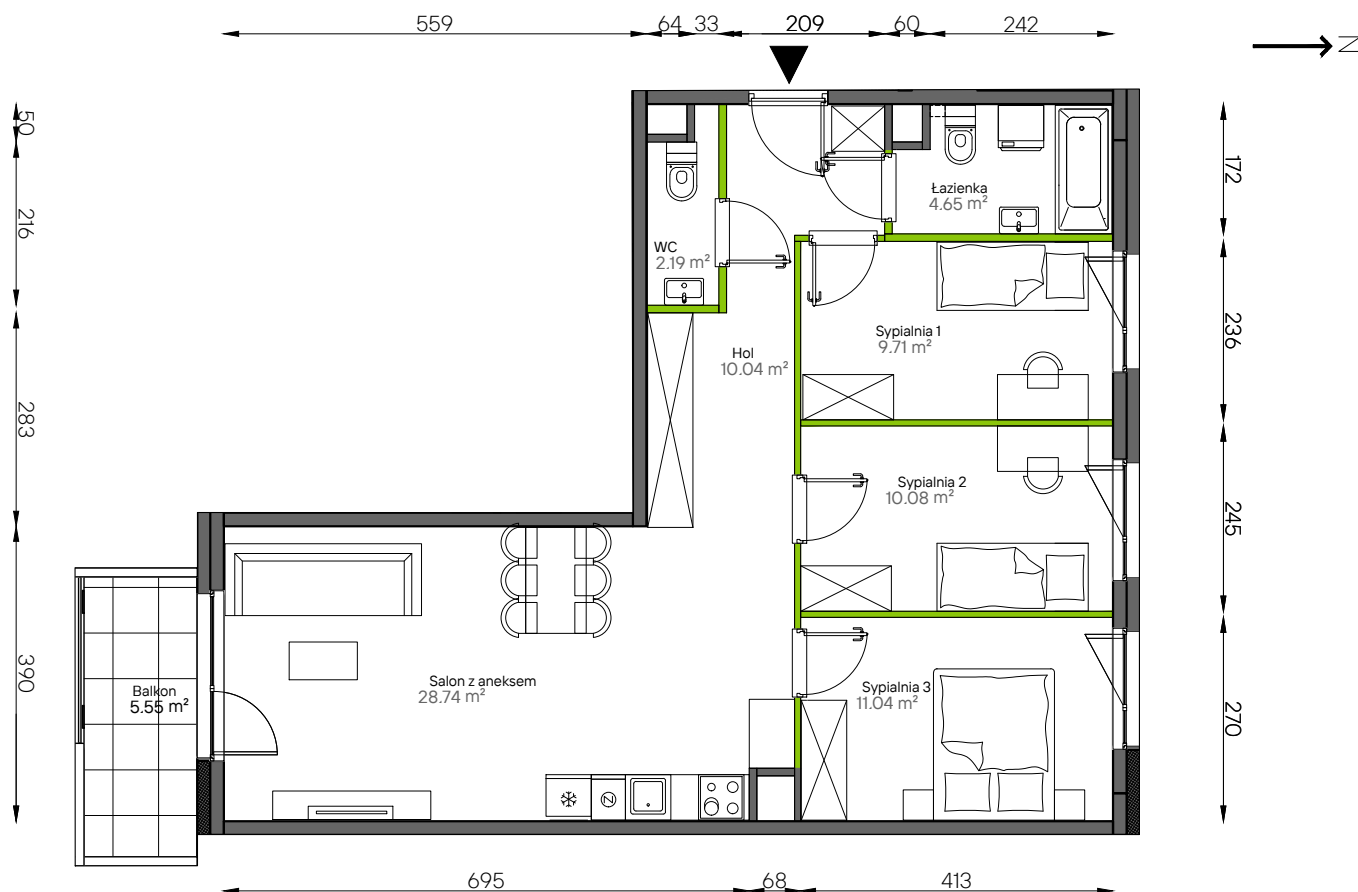

Aleje Praskie.

nr 36

Powierzchnia **76,45 m²**

Piętro **5**

Aranżacja mieszkania jest przykładowa.

Powierzchnia **użytkowa**

hol wejściowy	10.04 m ²
łazienka	4.65 m ²
sypialnia 1	9.71 m ²
sypialnia 2	10.08 m ²
sypialnia 3	11.04 m ²
salon z aneksem	28.74 m ²
wc	2.19 m ²
Razem	76.45 m²
+balkon	5.55 m ²

Rzut kondygnacji **Piętro 5**

Plan osiedla **Budynek 9**

U nas nigdy nie płacisz za powierzchnię pod ścianami działowymi.