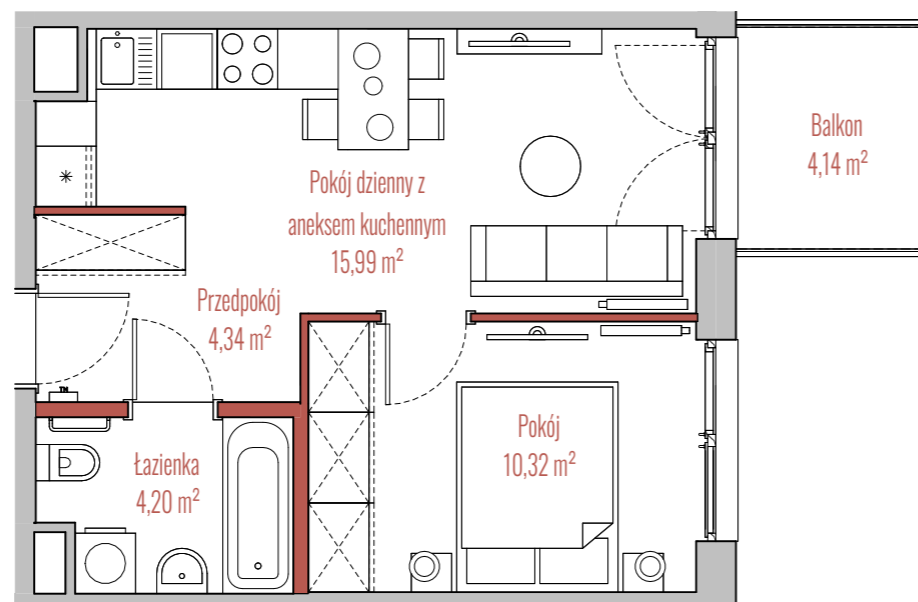

osiedle
JUJU

BUDYNEK

RZUT

PRZEKRÓJ

INFORMACJE O LOKALU

Budynek	B
Klatka	1
Piętro	II PIĘTRO
Numer lokalu	17

ZESTAWIENIE POWIERZCHNI

Pokój	10,32 m ²
Pokój dzienny z aneksem kuchennym	15,99 m ²
Przedpokój	4,34 m ²
Łazienka	4,20 m ²
Powierzchnia użytkowa:	34,85 m ²
Balkon	4,14 m ²

- ściany działowe
- szachty, ściany nośne i międzylokalowe