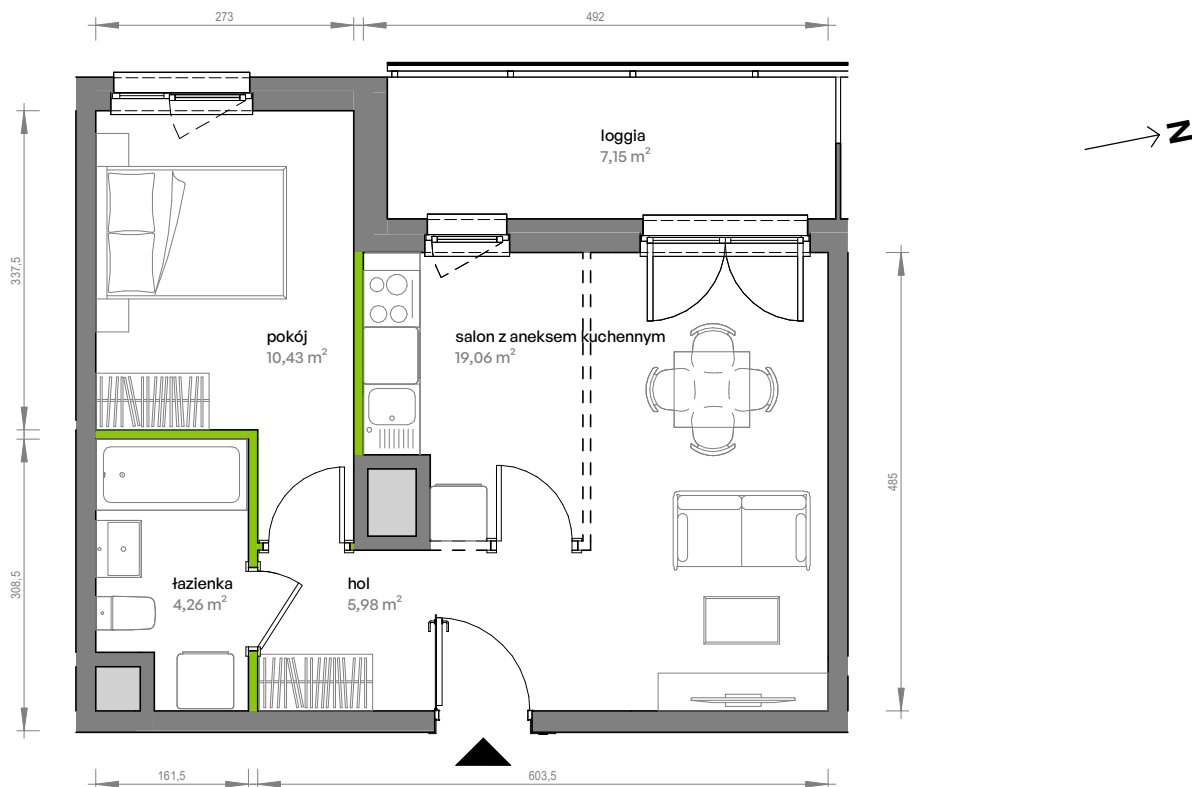

Unii Lubelskiej Vita.

nr A.02.028

Powierzchnia **39,73 m²**

Piętro 2

Aranżacja mieszkania jest przykładowa

Powierzchnia użytkowa

hol	5,98 m ²
pokój	10,43 m ²
salon z aneksem kuchennym	19,06 m ²
łazienka	4,26 m ²
Razem	39,73 m²
+ loggia	7,15 m ²

Rzut kondygnacji Piętro 2

Plan osiedla

U nas nigdy nie płacisz za powierzchnię pod ścianami działowymi