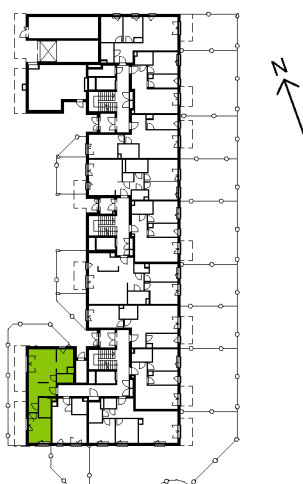

Bemowo Vita

nr B1.0C48

Powierzchnia **48,57 m²**

Piętro **0**

Aranżacja mieszkania jest przykładowa

Powierzchnia **użytkowa**

salon	15,77 m ²
kuchnia	6,43 m ²
pokój	10,32 m ²
garderoba	2,70 m ²
łazienka	4,20 m ²
hol	9,15 m ²
Razem	48,57 m²
+ogródek	52,25 m ²

Rzut kondygnacji **Piętro 0**

Plan osiedla **Budynek B1**

U nas nigdy nie płacisz za powierzchnię pod ścianami działowymi