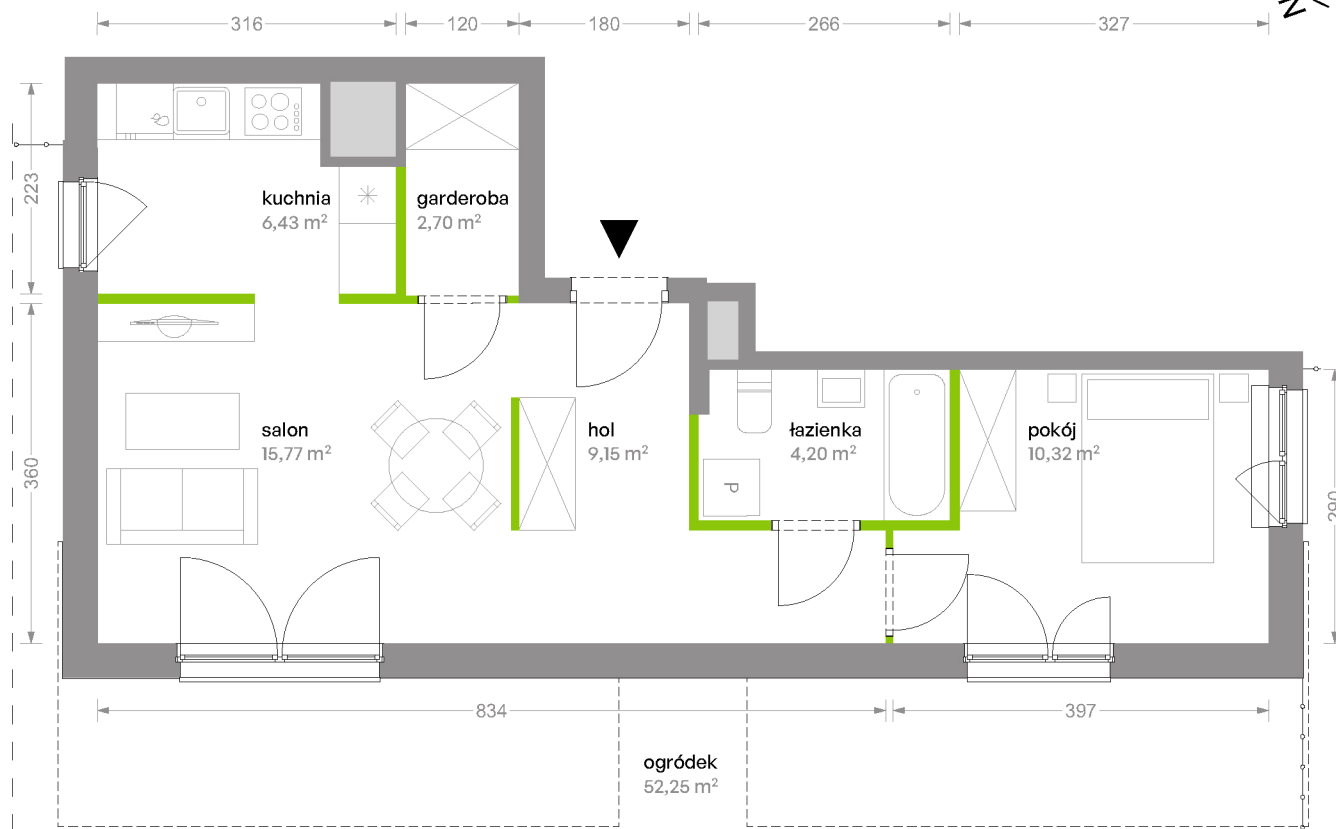

Bemowo Vita

nr B1.0C48

Powierzchnia **48,57 m²**

Piętro **0**

Aranżacja mieszkania jest przykładowa

Powierzchnia **użytkowa**

salon	15,77 m ²
kuchnia	6,43 m ²
pokój	10,32 m ²
garderoba	2,70 m ²
łazienka	4,20 m ²
hol	9,15 m ²
Razem	48,57 m²
+ogródek	52,25 m ²

Rzut kondygnacji **Piętro 0**

Plan osiedla **Budynek B1**

U nas nigdy nie płacisz za powierzchnię pod ścianami działowymi