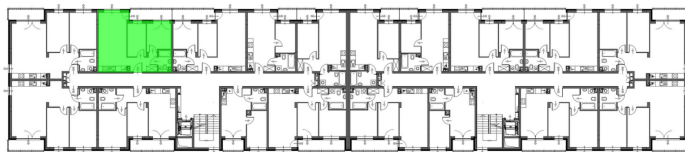

Konik Polny Budynek A mieszkanie 21

- ściany z możliwością rozbiórki
- ściany bez możliwości rozbiórki

Numer:	21
Klatka:	1
Piętro:	Piętro II
Metraż:	44,18 m ²
Pokoje:	3
Cena brutto / m ² :	12 200 zł
Cena brutto:	538 996 zł