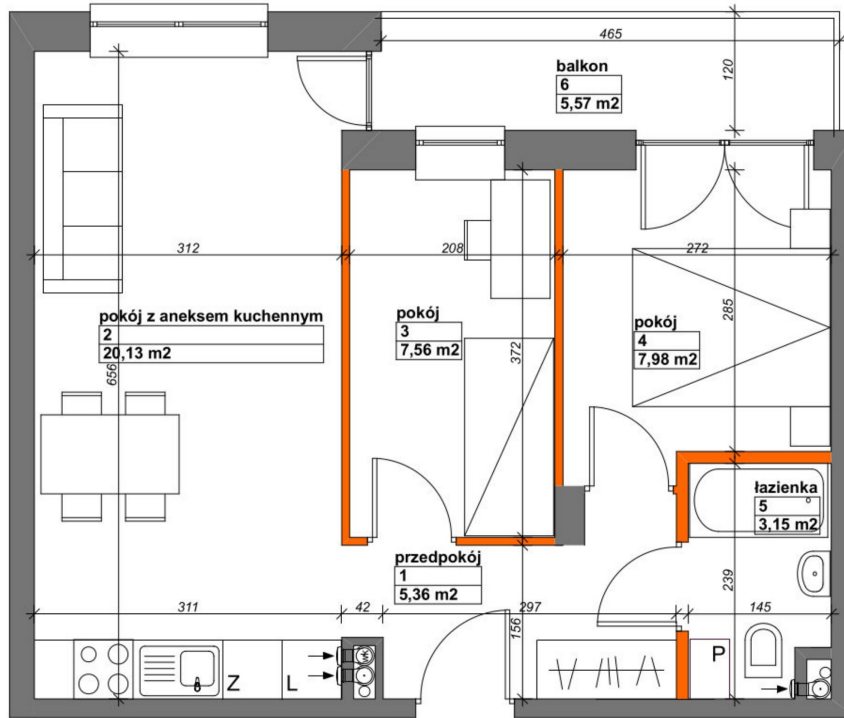

Konik Polny Budynek A mieszkanie 21

- ściany z możliwością rozbiórki
- ściany bez możliwości rozbiórki

Numer:	21
Klatka:	1
Piętro:	Piętro II
Metraż:	44,18 m ²
Pokoje:	3
Cena brutto / m ² :	12 200 zł
Cena brutto:	538 996 zł