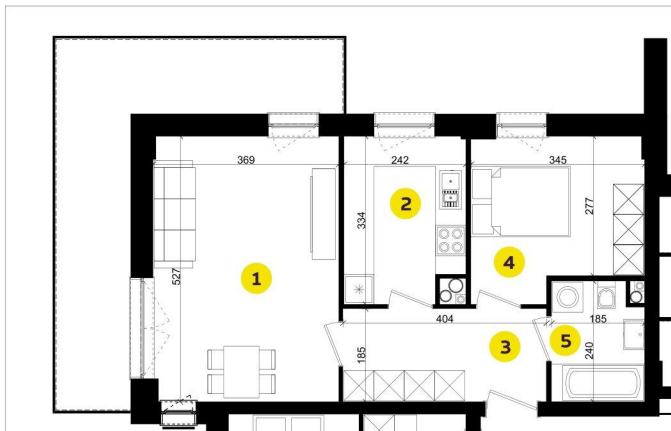

MIESZKANIE F4E

Pow.: 48,53m²

Piętro: 3

**NOWE
ZŁOTNO**

1. Salon	19,19m ²
2. Kuchnia	7,60m ²
3. Przedpokój	7,36m ²
4. Pokój	10,22m ²
5. Łazienka	4,16m ²

Powierzchnia: 48,53m²

Balkon: 17,43m²