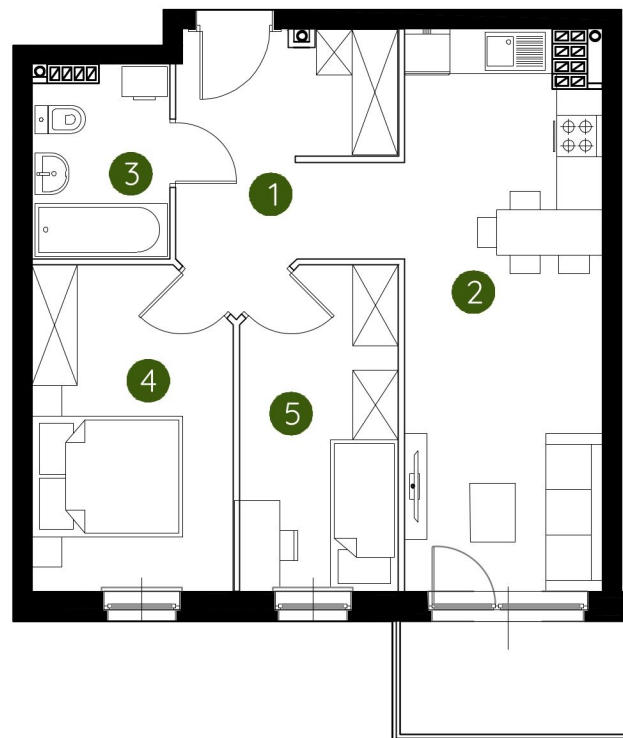

lokal 2.C.3.06

51,91 m²

3 piętro

budynek 2

**Murapol
Prado**

Kraków, ul. Pękowicka

0 1 2 5m

Podziałka podana z tolerancją +/- 5%

1. przedpokój	9,29 m ²
2. salon z aneksem kuchennym	18,69 m ²
3. łazienka	4,34 m ²
4. sypialnia	10,98 m ²
5. sypialnia	8,61 m ²
metraż	51,91 m²

Schemat kondygnacji