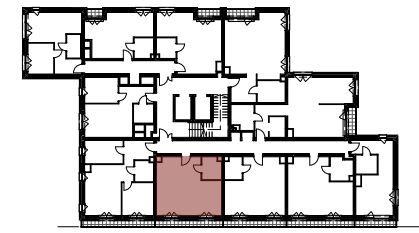

Rodzaje ścian

-  ściany z możliwością demontażu
-  ściany bez możliwości demontażu

Rodzaje okien

- R/U rozwierno uchylne
- R rozwierno
- S stałe

KAPITANAT

GARBARY

zestawienie powierzchni	[m ²]
01 Korytarz	5,33
02 Łazienka	4,84
03 Aneks sypialny	11,28
04 Salon + aneks kuchenny	20,76
razem	42,21
05 Loggia	4,54