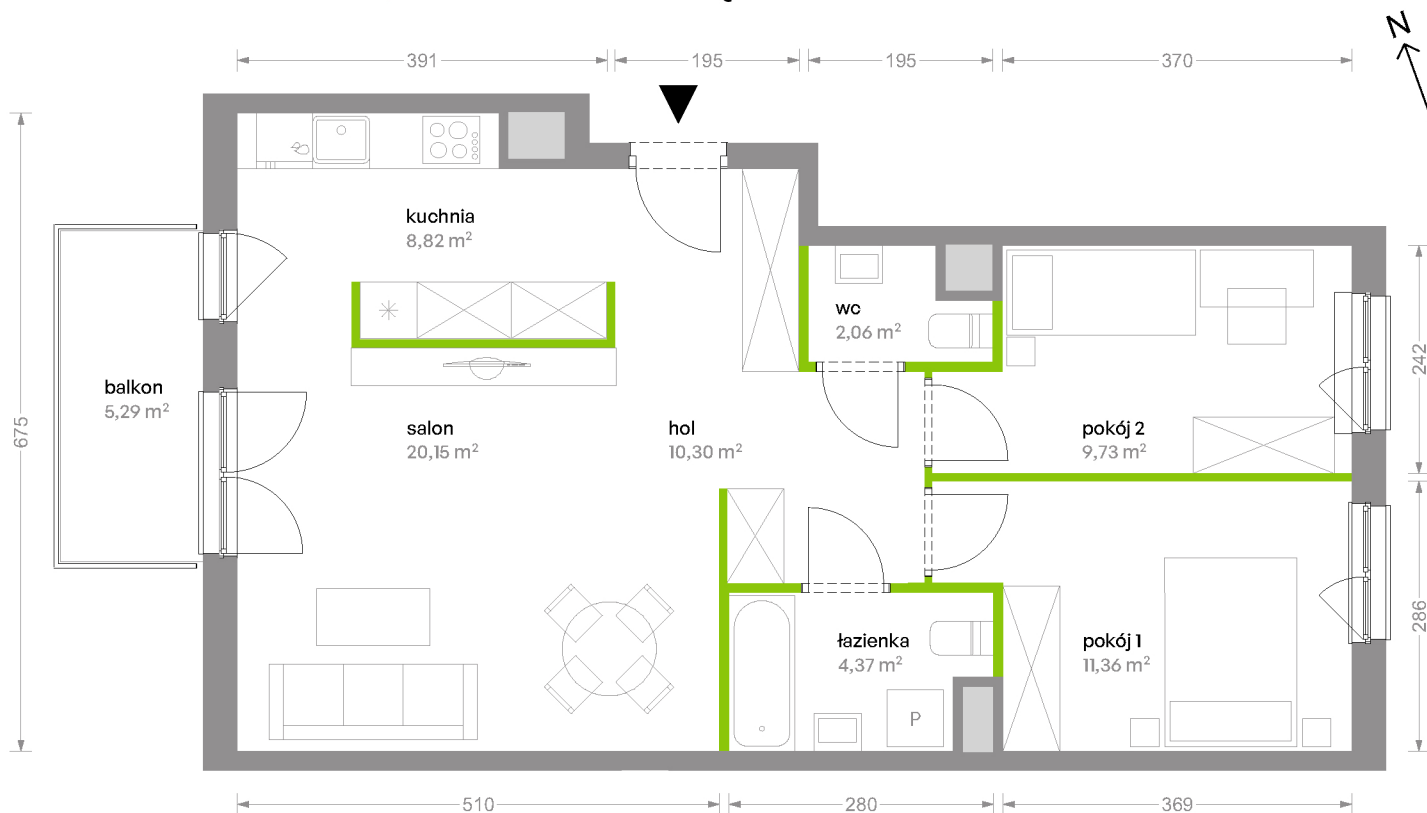

Bemowo Vita

nr B1.1B32

Powierzchnia **66,79 m²**

Piętro 1

Aranżacja mieszkania jest przykładowa

Powierzchnia **użytkowa**

Rzut kondygnacji **Piętro 1**

Plan osiedla **Budynek B1**

| | |
|--------------|----------------------------|
| salon | 20,15 m ² |
| kuchnia | 8,82 m ² |
| pokój 1 | 11,36 m ² |
| pokój 2 | 9,73 m ² |
| łazienka | 4,37 m ² |
| wc | 2,06 m ² |
| hol | 10,30 m ² |
| Razem | 66,79 m² |
| +balkon | 5,29 m ² |

U nas nigdy nie płacisz za powierzchnię pod ścianami działowymi