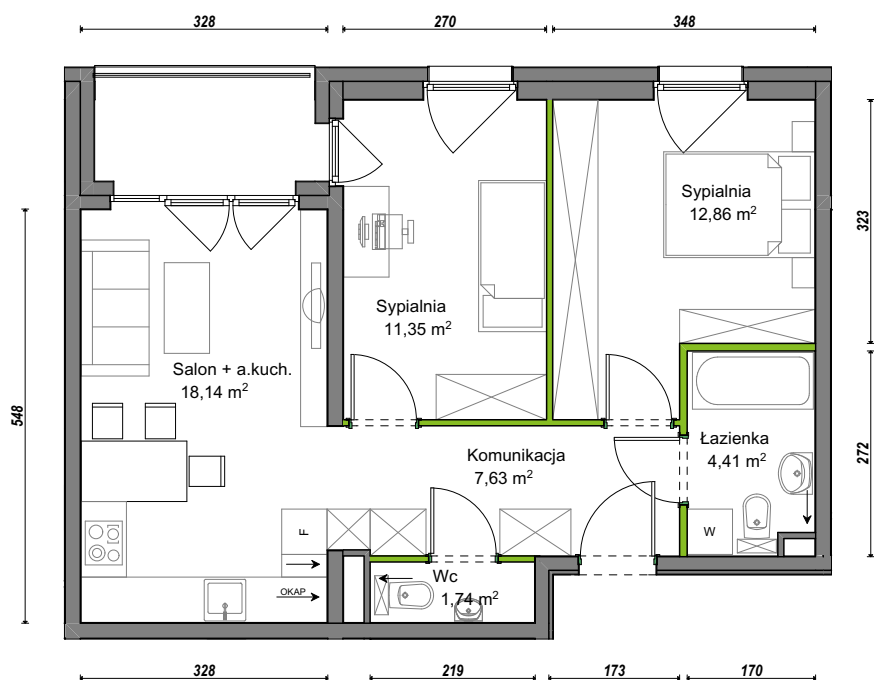

## nr C1/C/02

Powierzchnia **56,13 m<sup>2</sup>**

Piętro **0**

Aranżacja mieszkania jest przykładowa.

### Powierzchnia użytkowa

Komunikacja	7,63 m <sup>2</sup>
Łazienka	4,41 m <sup>2</sup>
Salon + a.kuch.	18,14 m <sup>2</sup>
Sypialnia	11,35 m <sup>2</sup>
Sypialnia	12,86 m <sup>2</sup>
Wc	1,74 m <sup>2</sup>
<b>Razem</b>	<b>56,13 m<sup>2</sup></b>
+Loggia	3,79 m <sup>2</sup>