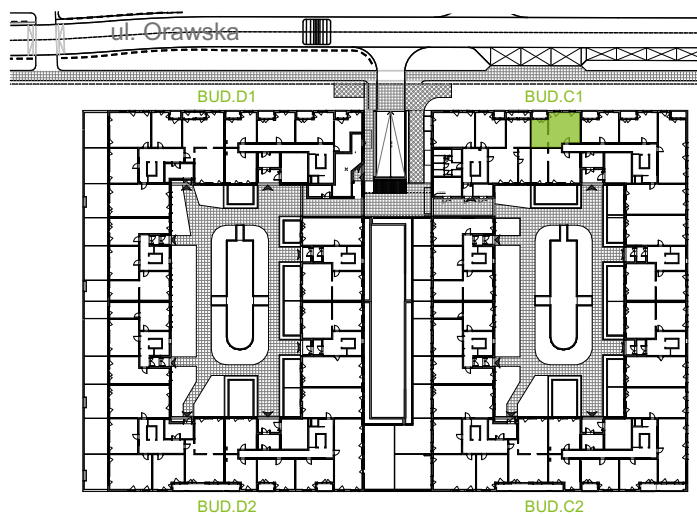

Rzut kondygnacji Parter 0

U nas nigdy nie płacisz za powierzchnię pod ścianami dzielowymi.