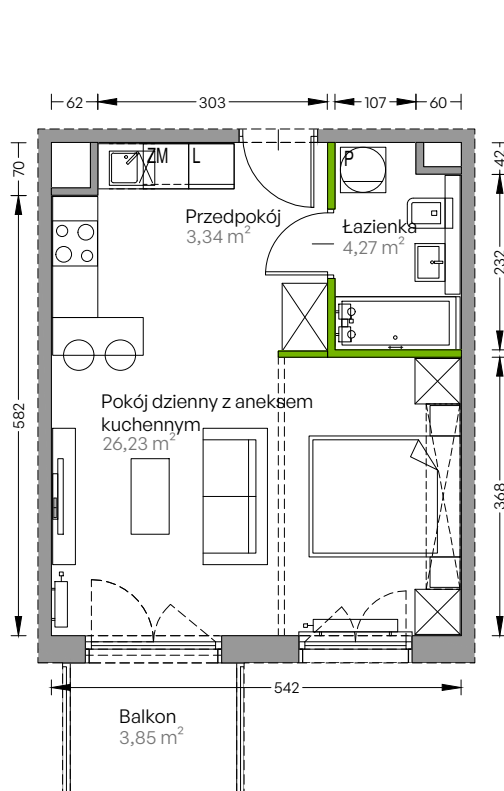

Centralna Vita.

nr F.078

Powierzchnia **33,84 m²**

Piętro 4

Aranżacja mieszkania jest przykładowa

Powierzchnia użytkowa

przedpokój	3,34 m ²
pokój dzienny z aneksem kuchennym	26,23 m ²
łazienka	4,27 m ²
Razem	33,84 m²
+balkon	3,85 m ²

Rzut kondygnacji **Piętro 4**

Plan osiedla **Budynek F**

U nas nigdy nie płacisz za powierzchnię pod ścianami działowymi!

Powierzchnia użytkowa wg PN-ISO 9836:1997