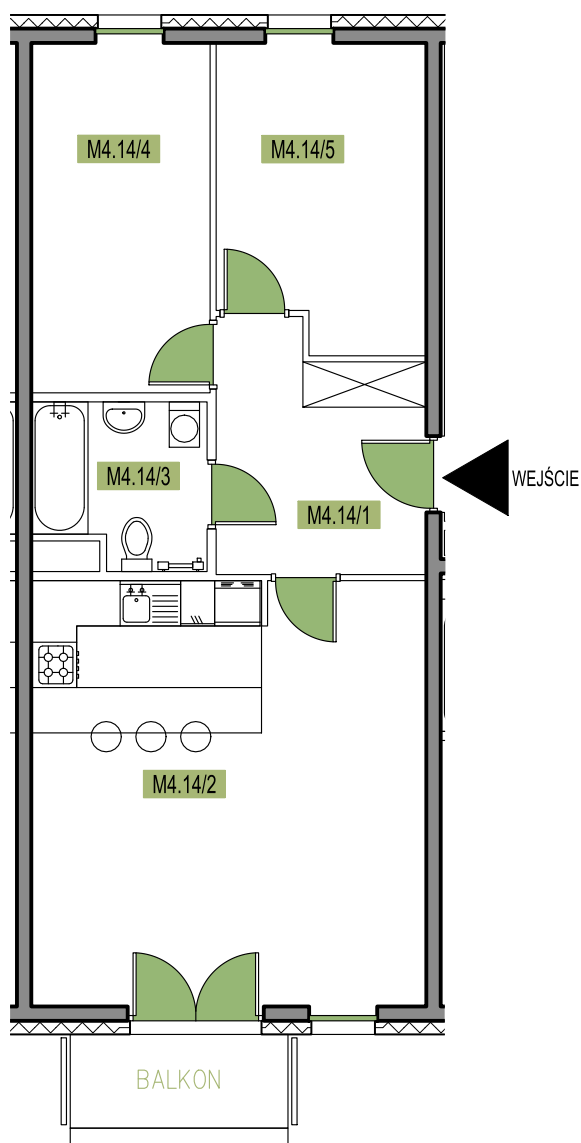

Wymiary rzeczywiste mogą różnić się od podanych na rzucie lokalu. Rzut nie stanowi oferty handlowej w rozumieniu kodeksu cywilnego.

osiedle
symbioza

osiedlesymbioza.pl

adres:

ul. Sołtysowska 37A
31-589 Kraków

tel.:

12 307 37 77

e-mail:

sprzedaz@osiedlesymbioza.pl

Mieszkania 3-pokojowe

budynek:	2
kondygnacja:	4
mieszkanie:	14

powierzchnia:	63,28 m²
M4.14/1 przedpokój	8,33 m ²
M4.14/2 salon z an.k.	29,05 m ²
M4.14/3 łazienka	4,59 m ²
M4.14/4 pokój	10,74 m ²
M4.14/5 pokój	10,57 m ²
balkon	3,57 m ²