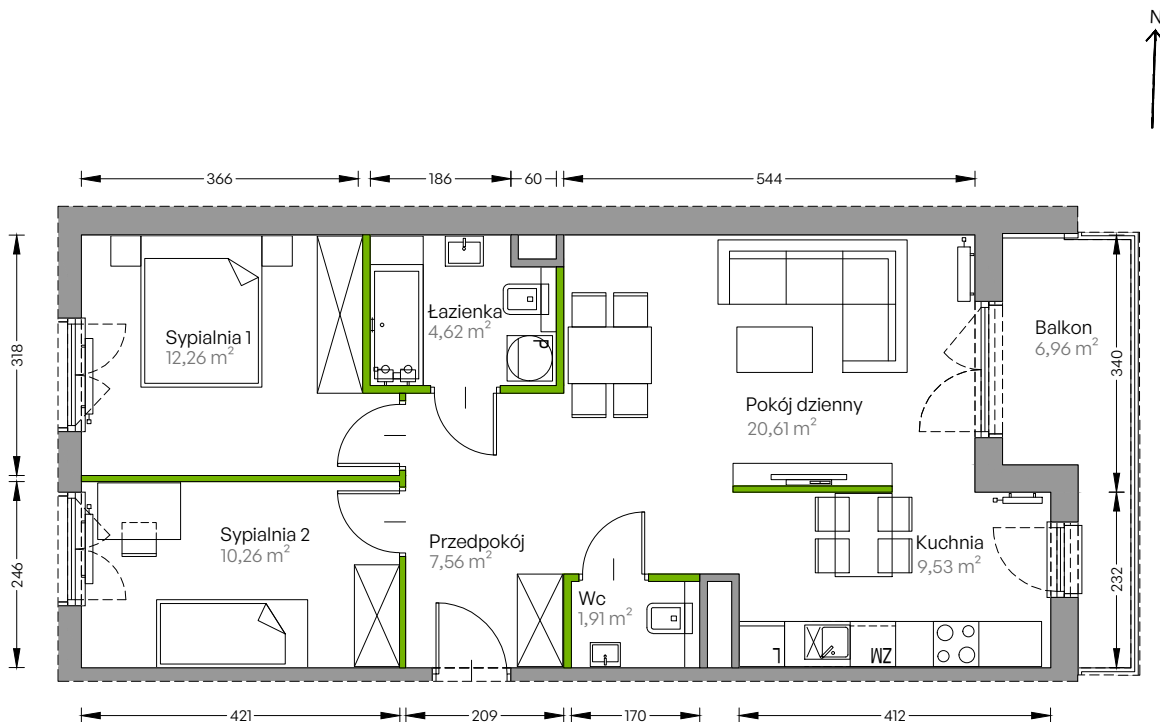

Centralna Vita

nr F.137

Powierzchnia **66,75 m²**

Piętro 7

Aranżacja mieszkania jest przykładowa

Powierzchnia użytkowa

przedpokój	7,56 m ²
sypialnia 1	12,26 m ²
sypialnia 2	10,26 m ²
pokój dzienny	20,61 m ²
kuchnia	9,53 m ²
łazienka	4,62 m ²
wc	1,91 m ²
Razem	66,75 m²
+ balkon	6,96 m ²

Rzut kondygnacji Piętro 7

Plan osiedla Budynek F

U nas nigdy nie płacisz za powierzchnię pod ścianami działowymi!

Powierzchnia użytkowa wg PN-ISO 9836:1997