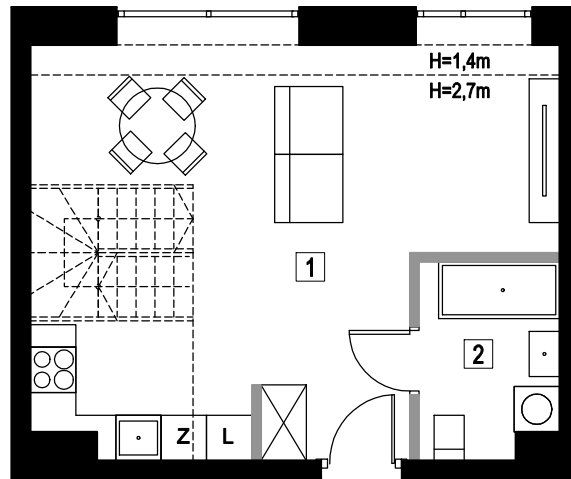

MIESZKANIE 5.1

POZIOM 1

ANTRESOLA

1	POKÓJ DZIENNY Z ANEKSEM KUCHENNYM	31,73 m ²
2	ŁAZIENKA	4,67 m ²
SUMA		36,40 m ²
3	ANTRESOLA	17,32 m ²
SUMA P1 + ANTRESOLA		53,72 m ²