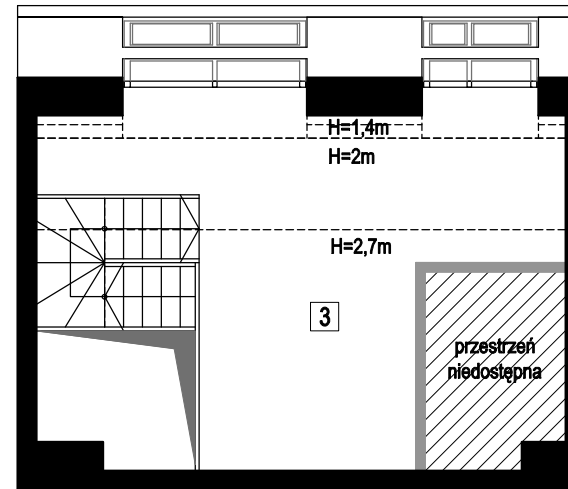

MIESZKANIE 5.1

POZIOM 1

ANTRESOLA

1	POKÓJ DZIENNY Z ANEKSEM KUCHENNYM	31,73 m ²
2	ŁAZIENKA	4,67 m ²
SUMA		36,40 m ²
3	ANTRESOLA	17,32 m ²
SUMA P1 + ANTRESOLA		53,72 m ²