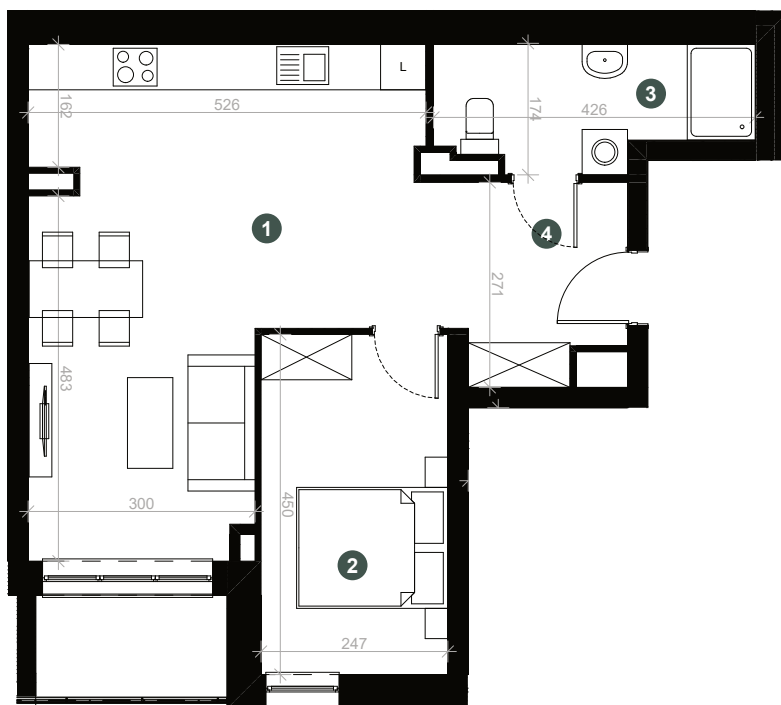

C3B

GN Pogonowskiego

Pow.: 52,21 m²

Piętro: 2

1. Salon z aneksem kuchennym	29,56 m ²
2. Sypialnia	11,11 m ²
3. Łazienka	6,27 m ²
4. Korytarz	5,27 m ²

Powierzchnia: 52,21 m²

Balkon: 3,76 m²