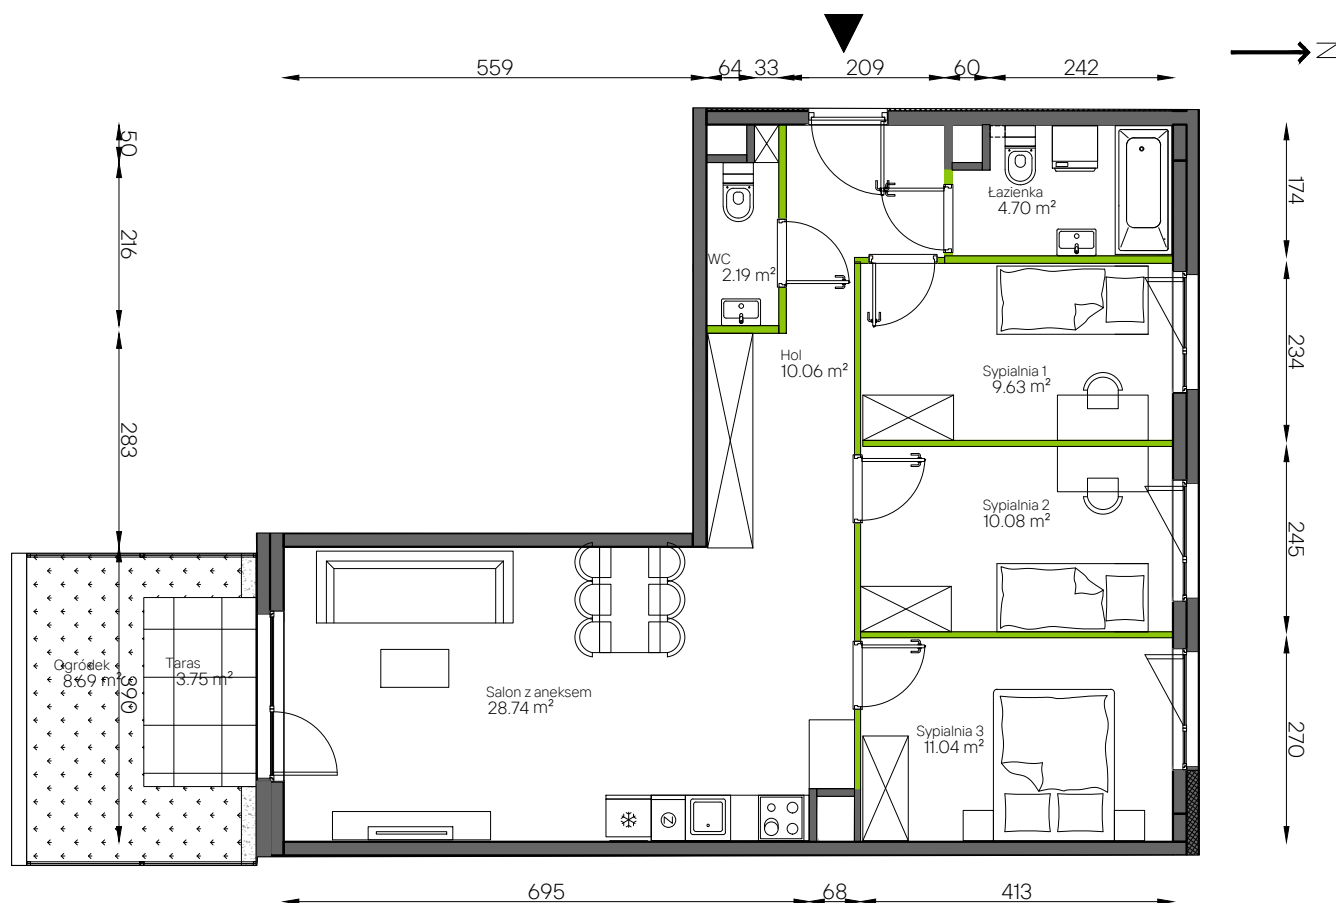

Aleje Praskie.

nr 6

Powierzchnia **76,44 m²** Parter

Aranżacja mieszkania jest przykładowa.

Powierzchnia użytkowa

hol wejściowy	10.06 m ²
łazienka	4.70 m ²
sypialnia 1	9.63 m ²
sypialnia 2	10.08 m ²
sypialnia 3	11.04 m ²
salon z aneksem	28.74 m ²
wc	2.19 m ²
Razem	76.44 m²
+taras	3.75 m ²
+ogródek	8.69 m ²

U nas nigdy nie płacisz za powierzchnię pod ścianami działowymi.

Rzut parteru

Plan osiedla Budynek 9