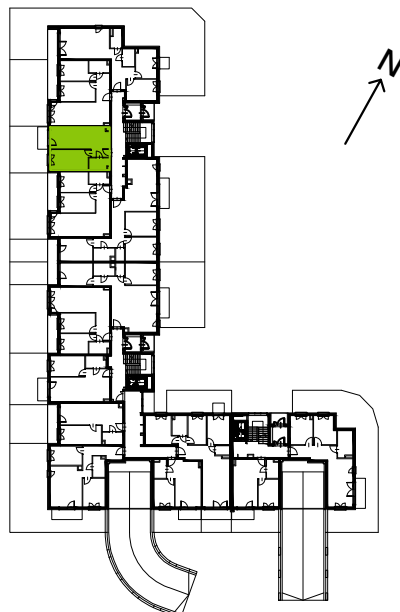

## nr B.056

Powierzchnia **42,50 m<sup>2</sup>**

Parter

Aranżacja mieszkania jest przykładowa

przedpokój	4,22 m <sup>2</sup>
łazienka	4,10 m <sup>2</sup>
pokój z aneksem kuchennym	20,42 m <sup>2</sup>
pokój	13,76 m <sup>2</sup>
<b>Razem</b>	<b>42,50 m<sup>2</sup></b>
+ogródek	30,75 m <sup>2</sup>

U nas nigdy nie płacisz za powierzchnię pod ścianami działowymi

Rzut kondygnacji **Parter**

Plan osiedla **Budynek B**