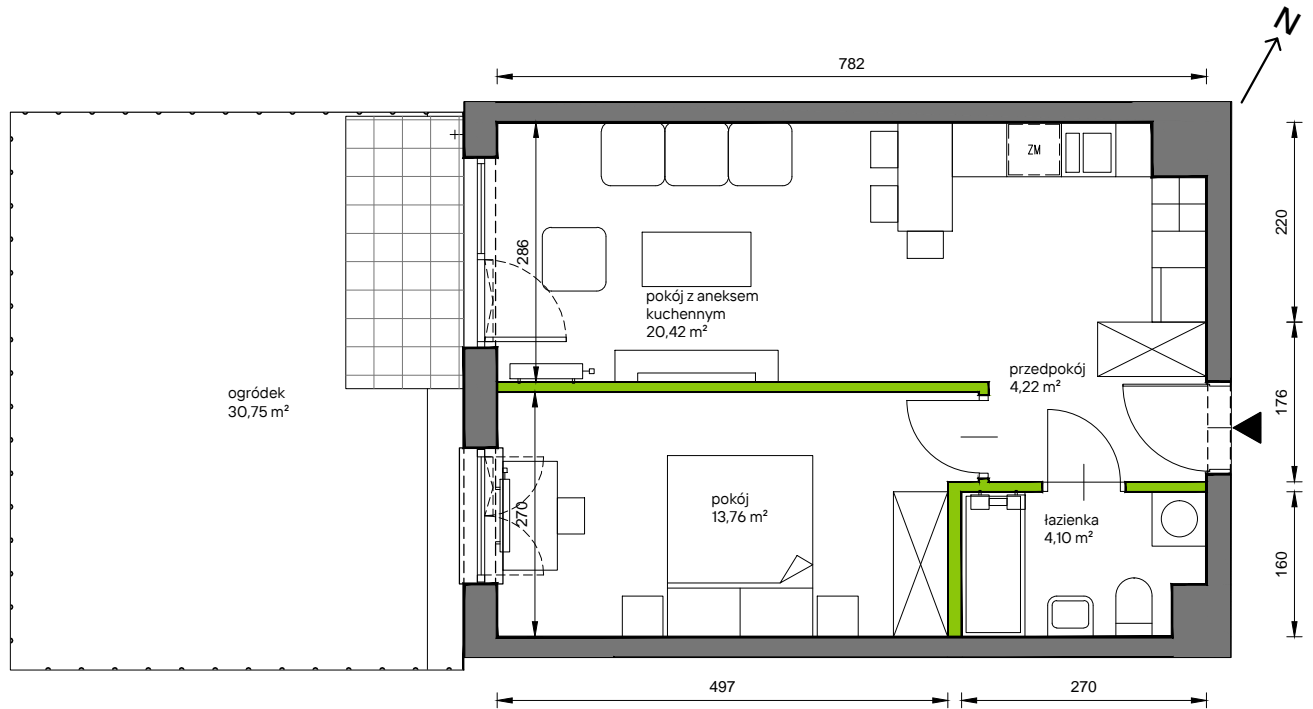

## nr B.056

Powierzchnia **42,50 m<sup>2</sup>**

Parter

Aranżacja mieszkania jest przykładowa

przedpokój	4,22 m <sup>2</sup>
łazienka	4,10 m <sup>2</sup>
pokój z aneksem kuchennym	20,42 m <sup>2</sup>
pokój	13,76 m <sup>2</sup>
<b>Razem</b>	<b>42,50 m<sup>2</sup></b>
+ogródek	30,75 m <sup>2</sup>

U nas nigdy nie płacisz za powierzchnię pod ścianami działowymi

Rzut kondygnacji **Parter**

Plan osiedla **Budynek B**