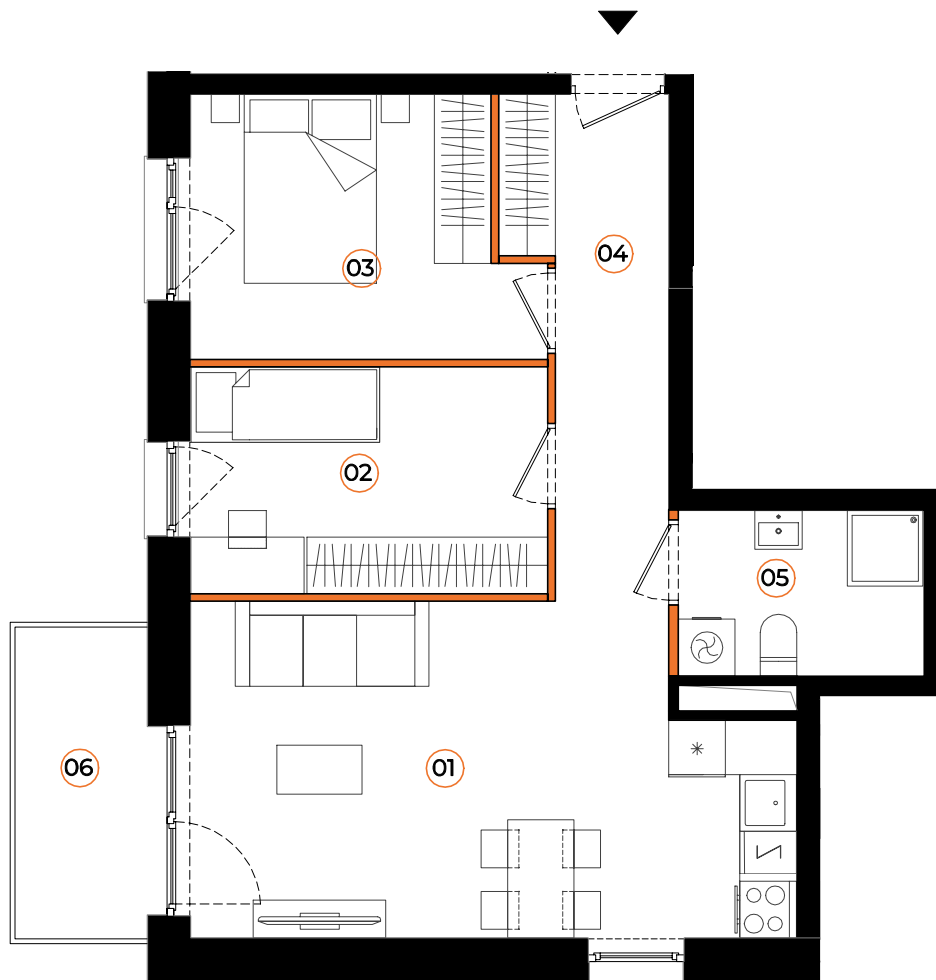

WIADUKTOWA 11/24

2 piętro, 3 pokoje, pow. 51,69m²

ściany działowe

Karta katalogowa ma charakter informacyjny i nie stanowi oferty zgodnie z zasadami kc. Powierzchnia lokalu obliczana została zgodnie z normą ISO 9836:2022-07. Aranżacja wnętrza ma charakter wyłącznie ilustracyjny. Urządzenia sanitarne, kuchenne, drzwi wewnętrzne i elementy aranżacji nie stanowią wyposażenia lokalu.

WIADUKTOWA

| | | |
|--------------|-----------------|---------------------------|
| 01 | SALON Z ANEKSEM | 21,12m ² |
| 02 | POKÓJ | 9,04m ² |
| 03 | POKÓJ | 9,50m ² |
| 04 | KORYTARZ | 7,48m ² |
| 05 | ŁAZIENKA | 4,55m ² |
| SUMA: | | 51,69m² |
| 06 | BALKON | 5,36m ² |