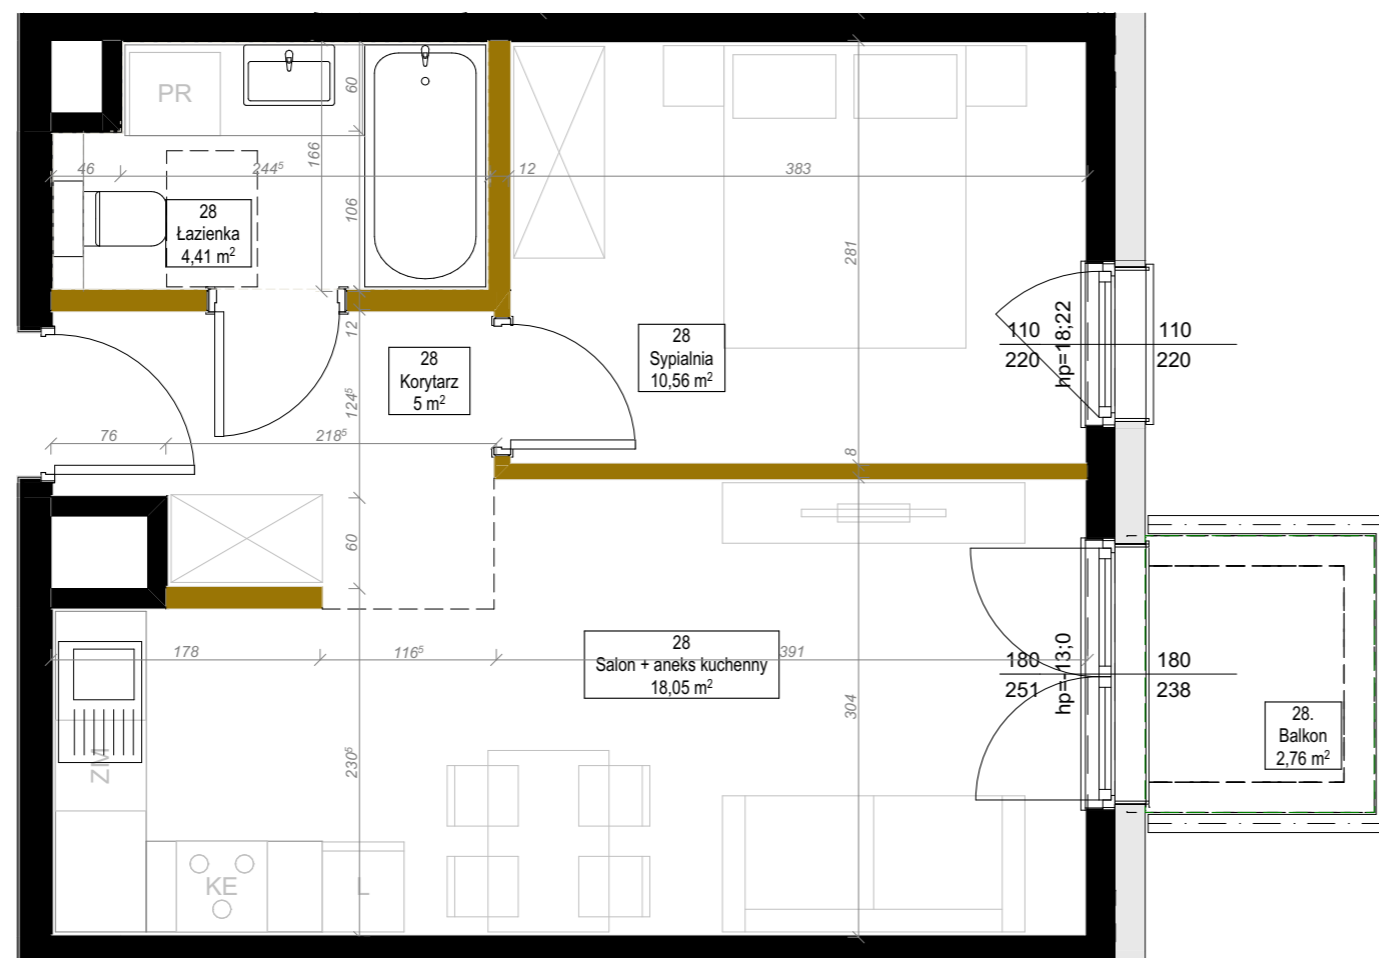

## Ożarów Mazowiecki

Położenie lokalu na terenie inwestycji

Dane mieszkania:

### LOKAL 28

| Nazwa pomieszczenia          | Powierzchnia               |
|------------------------------|----------------------------|
| Salon + aneks kuchenny       | 18,05                      |
| Sypialnia                    | 10,56                      |
| Korytarz                     | 5,00                       |
| Łazienka                     | 4,41                       |
| <b>Powierzchnia użytkowa</b> | <b>38,02 m<sup>2</sup></b> |
| Balkon                       | 2,76                       |
|                              | <b>2,76 m<sup>2</sup></b>  |