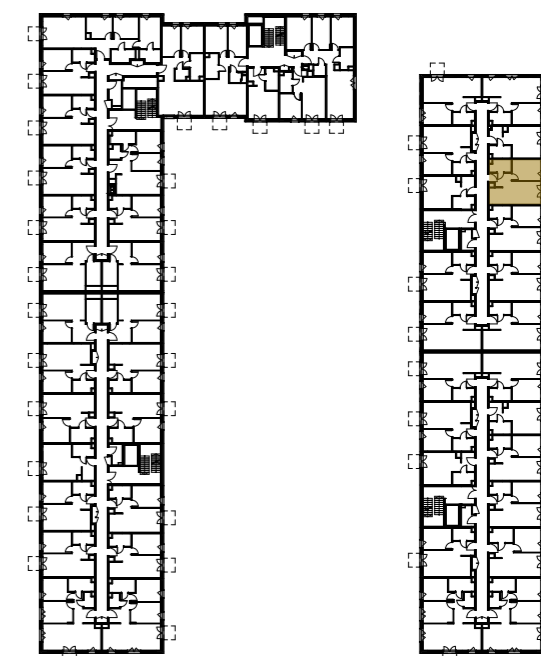

## Ożarów Mazowiecki

Położenie lokalu na terenie inwestycji

Dane mieszkania:

### LOKAL 28

| Nazwa pomieszczenia          | Powierzchnia               |
|------------------------------|----------------------------|
| Salon + aneks kuchenny       | 18,05                      |
| Sypialnia                    | 10,56                      |
| Korytarz                     | 5,00                       |
| Łazienka                     | 4,41                       |
| <b>Powierzchnia użytkowa</b> | <b>38,02 m<sup>2</sup></b> |
| Balkon                       | 2,76                       |
|                              | <b>2,76 m<sup>2</sup></b>  |