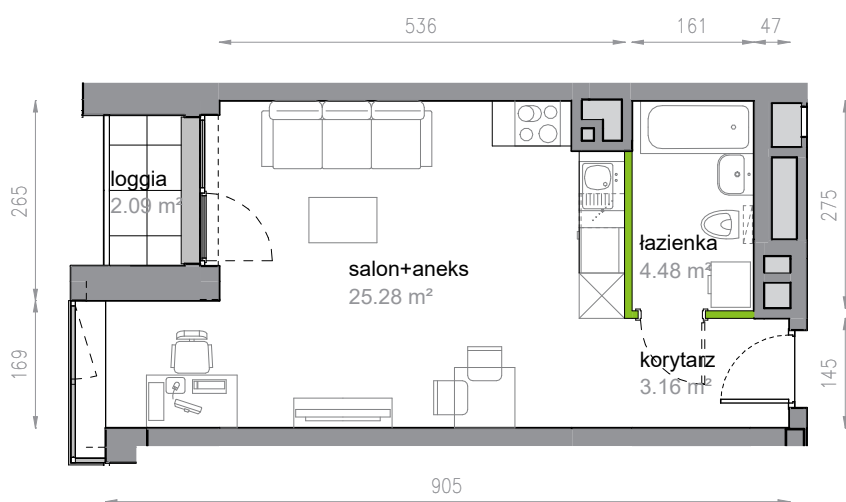

## 1/1/7

Powierzchnia **32.92 m<sup>2</sup>**

Piętro 1

Aranżacja mieszkania jest przykładowa

Powierzchnia **użytkowa**

korytarz	3.16 m <sup>2</sup>
salon+aneks	25.28 m <sup>2</sup>
łazienka	4.48 m <sup>2</sup>
<b>Razem</b>	<b>32.92 m<sup>2</sup></b>
+ loggia	2.09 m <sup>2</sup>

Rzut kondygnacji **Piętro 1**

Plan osiedla **Klatka 1**

U nas nigdy nie płacisz za powierzchnię pod ścianami działowymi