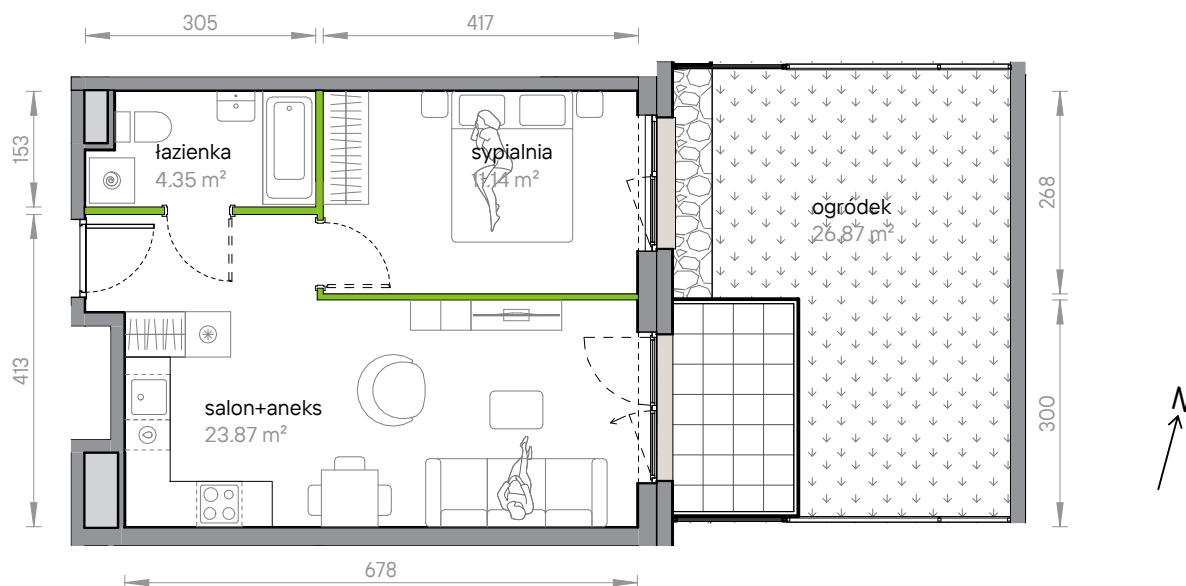

Przy Parku Vita.

M2/3/0/06

Powierzchnia **39.36 m²**

Piętro **0**

Aranżacja mieszkania jest przykładowa

Powierzchnia **użytkowa**

Rzut kondygnacji **Piętro 0**

Plan osiedla **Budynek M2**

salon+aneks	23.87 m ²
sypialnia	11.14 m ²
łazienka	4.35 m ²
Razem	39.36 m²
+ ogródek	26.87 m ²

U nas nigdy nie płacisz za powierzchnię pod ścianami działowymi