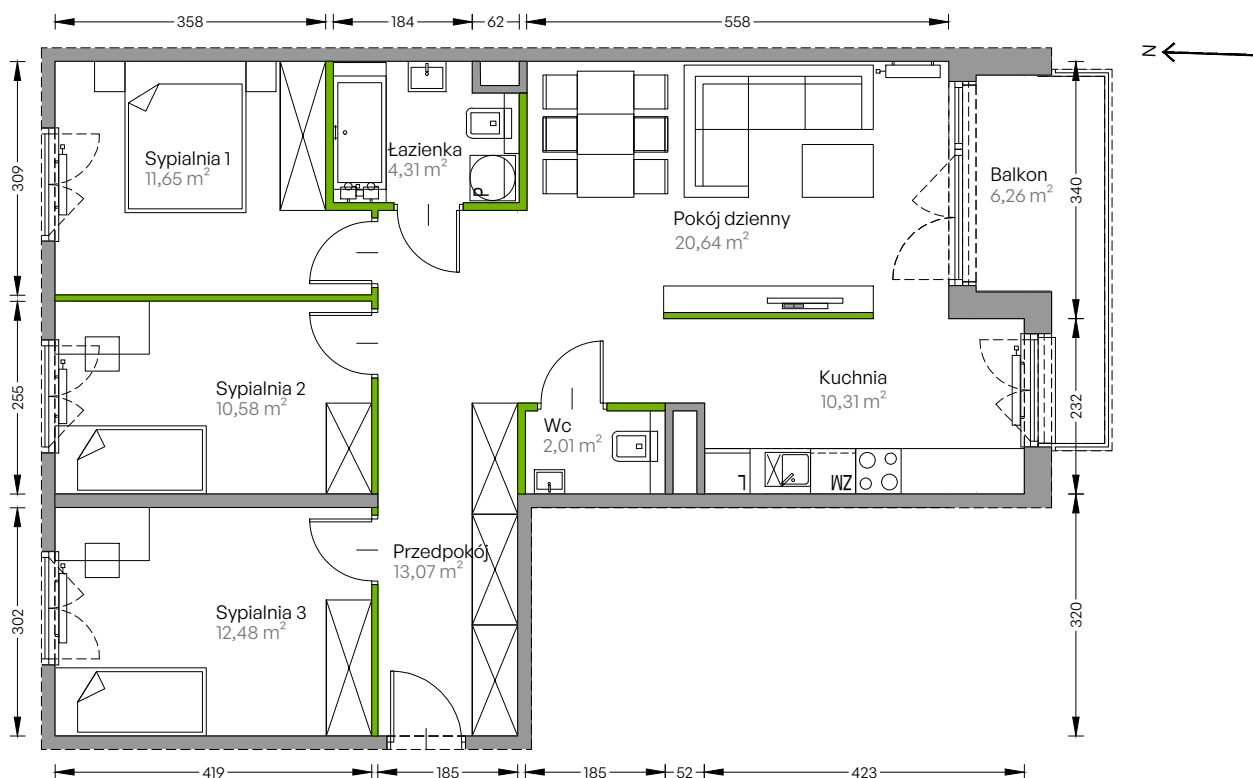

Centralna Vita.

nr F.059

Powierzchnia **85,05 m²**

Piętro 5

Aranżacja mieszkania jest przykładowa

Powierzchnia użytkowa

Rzut kondygnacji Piętro 5

Plan osiedla Budynek F

przedpokój	13,07 m ²
sypialnia 1	11,65 m ²
sypialnia 2	10,58 m ²
sypialnia 3	12,48 m ²
pokój dzienny	20,64 m ²
kuchnia	10,31 m ²
łazienka	4,31 m ²
wc	2,01 m ²
Razem	85,05 m²
+balkon	6,26 m ²

U nas nigdy nie płacisz za powierzchnię pod ścianami działowymi!