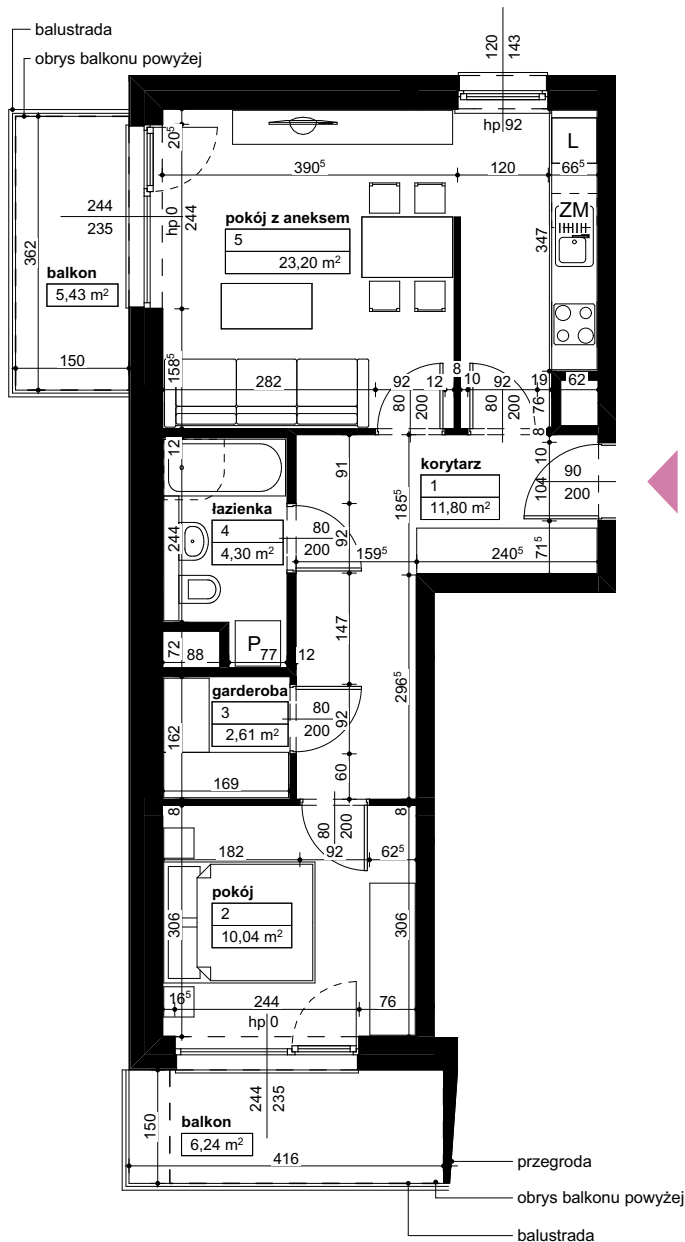

Lokalizacja osiedla

Położenie budynku

Skala 1:4000

Położenie mieszkania

Skala 1:2200

MAJTA

WOŁKOWSKA

BUDYNEK MIESZKALNY
WIELORODZINNY
UL. WOŁKOWSKA
W POZNANIU

SKALA 1:100

Wymiary podano w świetle ścian surowych, powierzchnie podano w świetle ścian otynkowanych.

OPIS MIESZKANIA:

Numer: D2/1/2/9
Powierzchnia: 51,95m²
Kondygnacja: Piętro +2
Struktura: 2 pokoje z aneksem kuchennym
Cena brutto:
Cena brutto/m²: