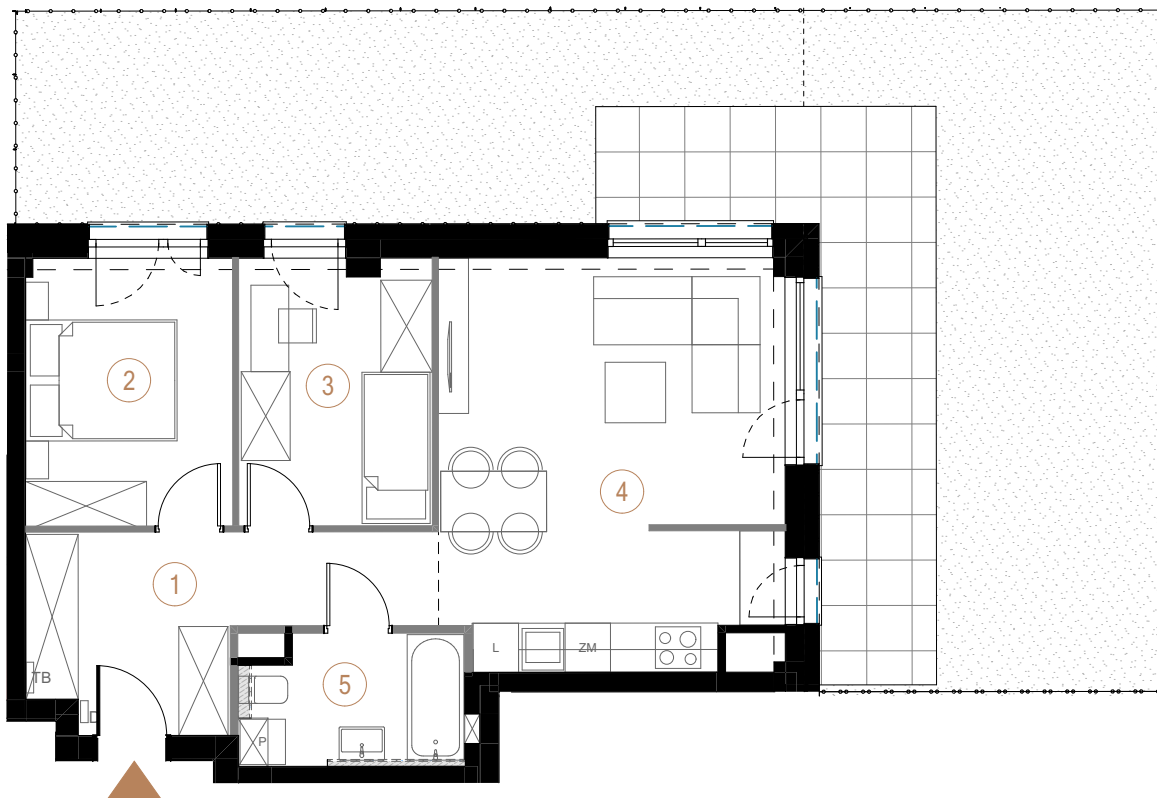

budynek
D

piętro
0

powierzchnia
mieszkania
58,15 m²

liczba
pokoi
3

Ściany działowe

Ściany nośne

1	przedpokój	10,36
2	pokój 1	9,68
3	pokój 2	8,95
4	salon + aneks kuchenny	24,11
5	łazienka	5,05
		58,15 m ²

ogródek 70,80