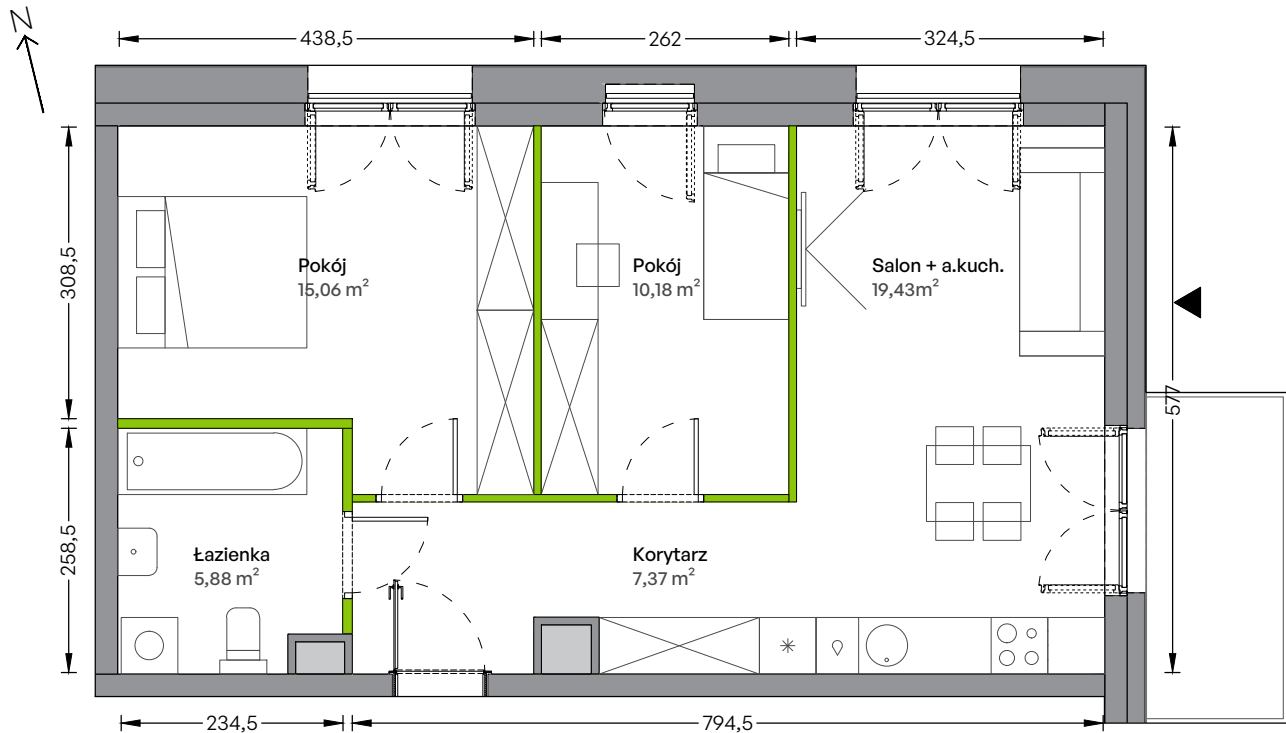

WUWA Vita.

nr B/04/04/08

Powierzchnia **57,92 m²**

Piętro **4**

Aranżacja mieszkania jest przykładowa

Powierzchnia **użytkowa**

Salon + a. kuch.	19,43 m ²
Pokój	10,18 m ²
Pokój	15,06 m ²
Łazienka	5,88 m ²
Korytarz	7,37 m ²
Razem	57,92 m²
+ balkon	4,93 m ²

Rzut kondygnacji **Piętro 4**

Plan Osiedla **Budynek B2**

U nas nigdy nie płacisz za powierzchnię pod ścianami działowymi