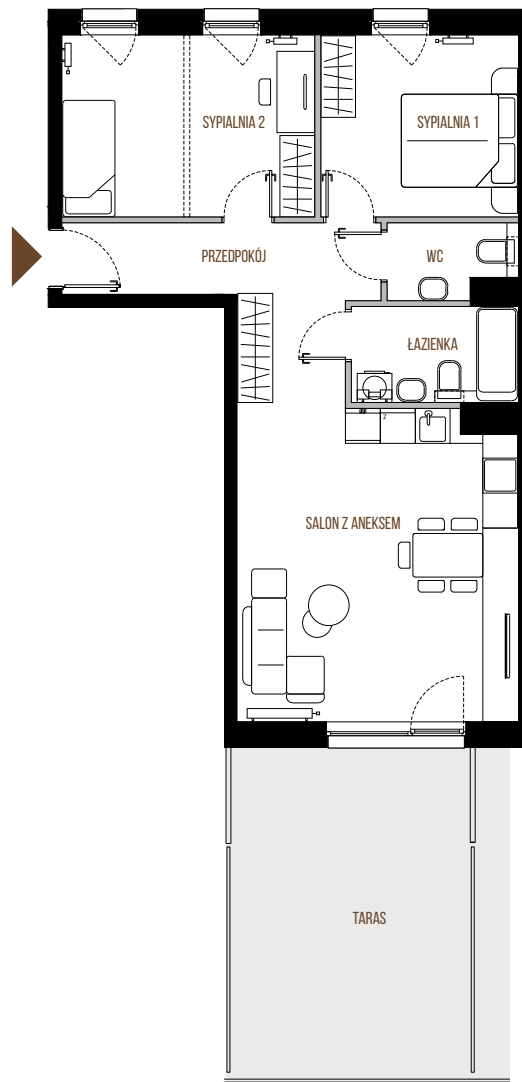

LOKAL NR 54
PIĘTRO 1
KLATKA K2

LICZBA POKOI 3
 POW. UŻYTKOWA 67,42 m²
 POW. CAŁOŚCIOWA 69,44 m²

1. PRZEDPOKÓJ 10,49 m²
 2. SALON Z ANEKSEM 25,42 m²
 3. SYPIALNIA 1 10,54 m²
 4. SYPIALNIA 2 13,57 m²
 5. ŁAZIENKA 4,72 m²
 6. WC 2,68 m²
 TARAS

SYTUACJA

RZUT LOKALU

RZUT KONDYGNACJI